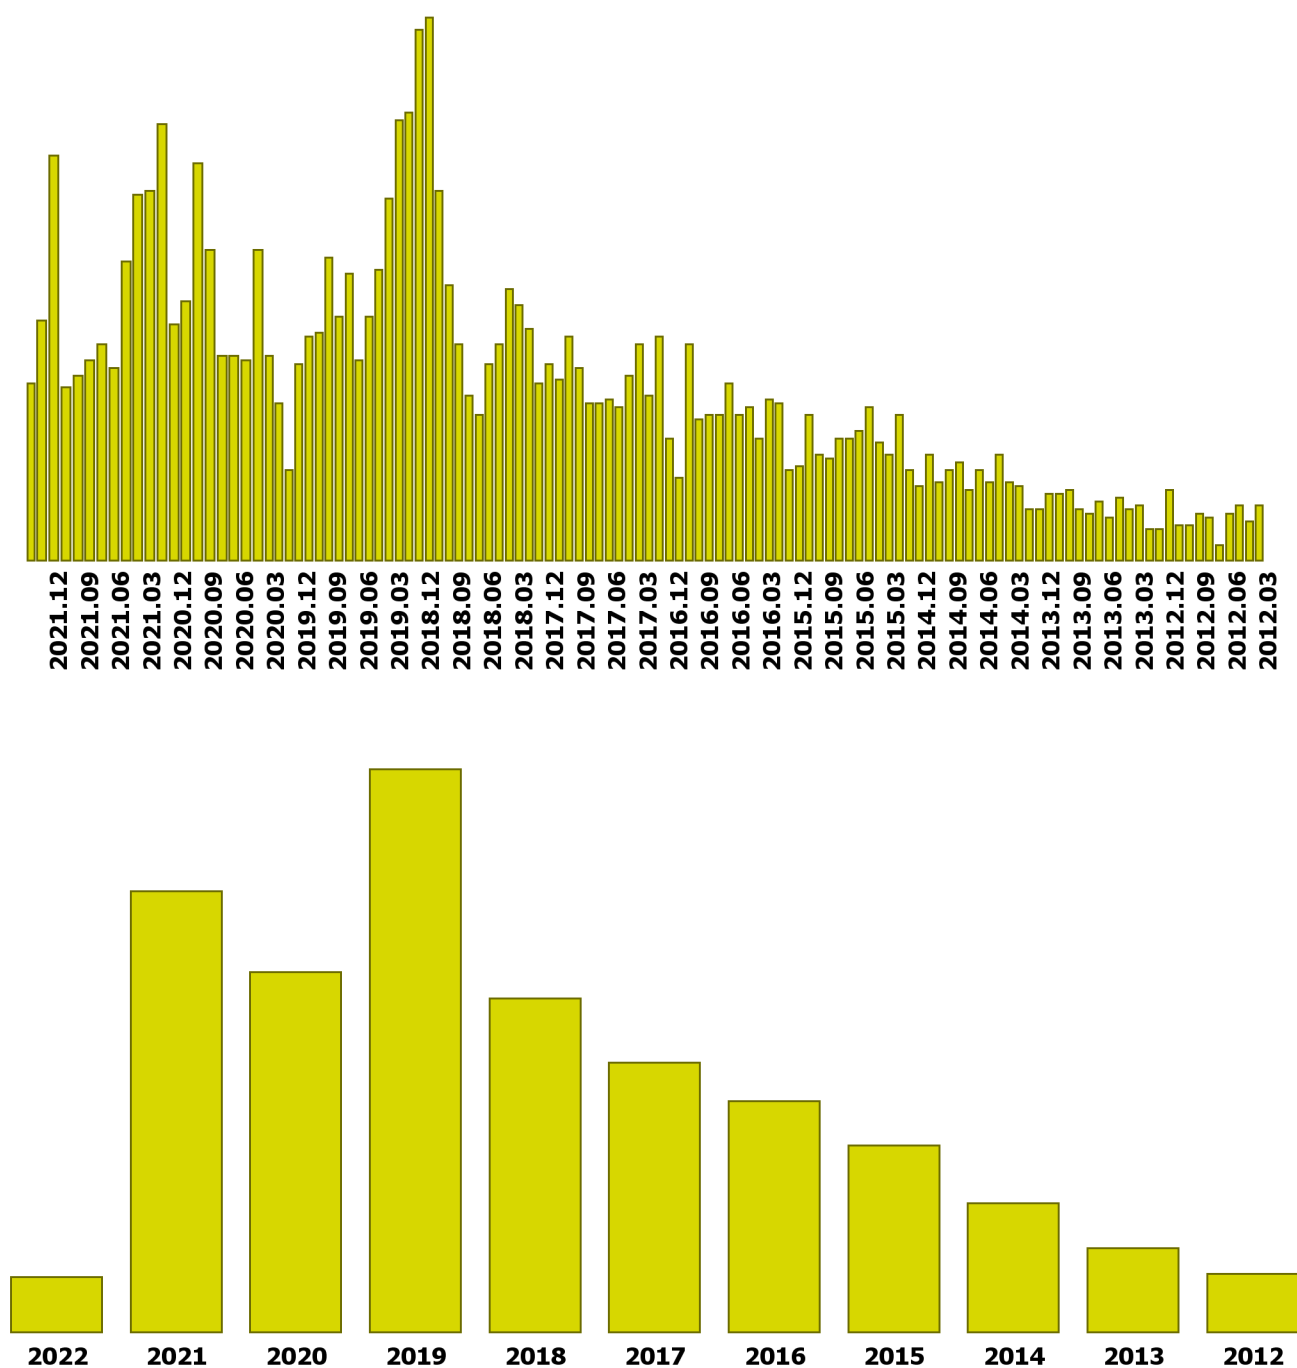

Häufigste Baureihen

1.	VW GOLF	911	16.3%
2.	MERCEDES-BENZ A	271	4.8%
3.	SEAT LEON	261	4.7%
4.	BMW 1-er	235	4.2%
5.	VW POLO	233	4.2%
6.	SEAT IBIZA	211	3.8%
7.	AUDI A3	204	3.6%
8.	VW T-ROC	138	2.5%
9.	FORD FIESTA	129	2.3%
10.	SKODA FABIA	100	1.8%
	andere	2912	52.0%
	Gesamtbestand	5605	100%

Häufigste Marken

1.	VW	1522	27.2%
2.	SEAT	623	11.1%
3.	MERCEDES-BENZ	487	8.7%
4.	BMW	441	7.9%
5.	AUDI	391	7.0%
6.	FORD	270	4.8%
7.	SKODA	202	3.6%
8.	OPEL	171	3.1%
9.	PEUGEOT	169	3.0%
10.	RENAULT	160	2.9%
	andere	1169	20.9%
	Gesamtbestand	5605	100%

Register IVZ-Fahrzeuge

Altersverteilung Fahrlehrfahrzeuge

Personenwagen nach Erstinverkehrsetzung

Register IVZ-Fahrzeuge

Fahrschulfahrzeuge Neuzugänge nach Marken, Baureihen* und Typen

Bestand Fahrschulfahrzeuge, absteigend sortiert nach der Anzahl mit Erstinverkehrsetzungen im letztem Monat.

*Baureihen: Nachträgliche aus dem Fahrzeugtyp abgeleitet, keine Herstellerangabe.

	Februar 2022	Januar 2022	Dezember 2021	November 2021	Oktober 2021	September 2021	(...)	alle Monate
1. VW	8	10	38	10	4	14		1522
2. SEAT	7	12	6	2	3	6		623
3. MERCEDES-BENZ	5	8	10	3	12	5		487
4. BMW	4	3	6	5	5	3		441
5. AUDI	4	6	8	3	2	5		391
6. FORD	3	4	2		6	2		270
7. MAZDA	3		2	2	2	2		145
8. SUZUKI	2							53
9. OPEL	1		1					171
10. PEUGEOT	1	2		1	2	3		169
11. TOYOTA	1	2	1	1	2	1		151
12. MINI	1			2				121
13. HYUNDAI	1	4	5	4		1		113
14. VOLVO	1			1				71
15. HONDA	1		1					55
16. CUPRA	1	3	5	1	3			28
17. PORSCHE	1			1				3
18. SKODA		2	3	3				202
19. RENAULT		2	5		2	3		160
20. FIAT		1			1			72
21. CITROEN						1		65
22. KIA		1	4	4	3			63
23. TESLA			5			5		61
24. SUBARU			1					25
25. DS				1				2
26. POLESTAR		1						2
andere	0	0	0	0	0	0		
	45	61	103	44	47	51		5605