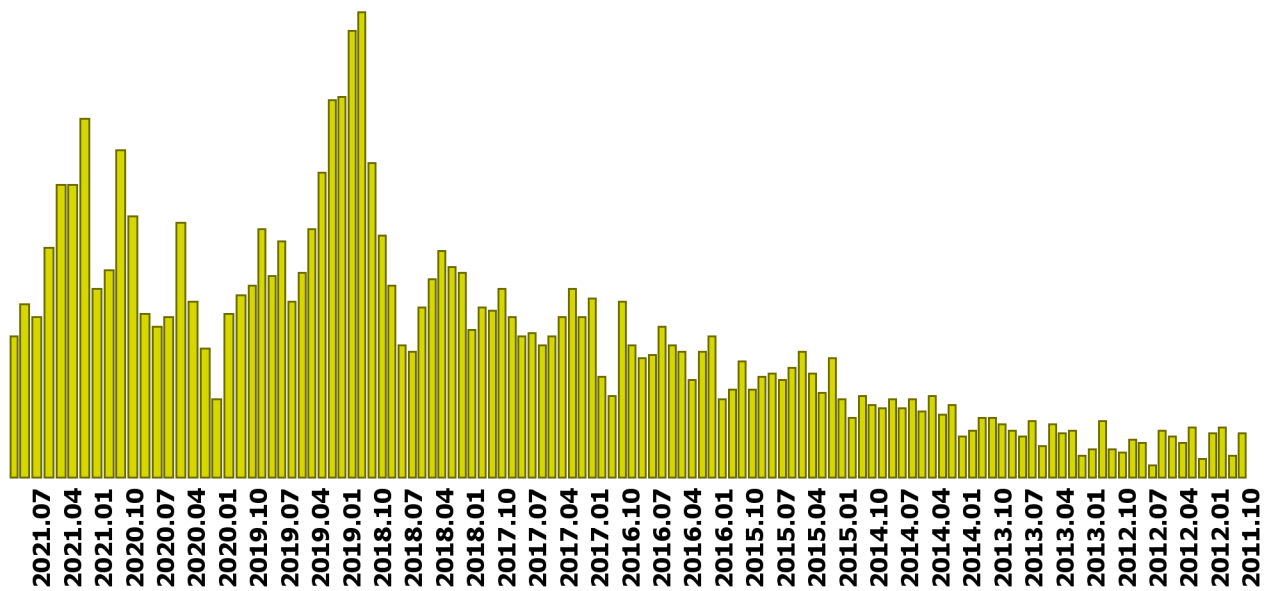

Häufigste Baureihen

1.	VW GOLF	898	16.1%
2.	SEAT LEON	276	4.9%
3.	MERCEDES-BENZ A	254	4.5%
4.	BMW 1-er	236	4.2%
5.	VW POLO	234	4.2%
6.	SEAT IBIZA	217	3.9%
7.	AUDI A3	202	3.6%
8.	FORD FIESTA	141	2.5%
9.	VW T-ROC	129	2.3%
10.	SKODA FABIA	101	1.8%
	andere	2902	51.9%
	Gesamtbestand	5590	100%

Häufigste Marken

1.	VW	1497	26.8%
2.	SEAT	643	11.5%
3.	MERCEDES-BENZ	460	8.2%
4.	BMW	445	8.0%
5.	AUDI	388	6.9%
6.	FORD	277	5.0%
7.	SKODA	201	3.6%
8.	OPEL	181	3.2%
9.	PEUGEOT	171	3.1%
10.	RENAULT	163	2.9%
	andere	1164	20.8%
	Gesamtbestand	5590	100%

Register IVZ-Fahrzeuge

Altersverteilung Fahrlehrfahrzeuge

Personenwagen nach Erstinverkehrsetzung

Register IVZ-Fahrzeuge

Fahrschulfahrzeuge Neuzugänge nach Marken, Baureihen* und Typen

Bestand Fahrschulfahrzeuge, absteigend sortiert nach der Anzahl mit Erstinverkehrsetzungen im letztem Monat.

*Baureihen: Nachträgliche aus dem Fahrzeugtyp abgeleitet, keine Herstellerangabe.

	September 2021	August 2021	Juli 2021	Juni 2021	Mai 2021	April 2021	(...)	alle Monate
1. VW	13	17	13	20	16	24		1497
2. SEAT	6	5	3	8	9	11		643
3. MERCEDES-BENZ	5	4	5	7	7	11		460
4. AUDI	5	4	7	8	14	10		388
5. TESLA	5			4				57
6. RENAULT	3	5	2	1	2	2		163
7. BMW	2	3	3	2	18	5		445
8. PEUGEOT	2	1	3	1				171
9. MAZDA	2	2	1	1		5		144
10. FORD	1	1		3	3	2		277
11. TOYOTA	1	1		1	2	6		160
12. SKODA		4	2	3	3	5		201
13. OPEL		2	1	3	1	1		181
14. MINI		2	1		4	2		122
15. HYUNDAI		3	2	2	1			99
16. VOLVO				2	1			78
17. CITROEN					2			72
18. FIAT				1		1		72
19. KIA			5	1	7			58
20. HONDA			1			1		56
21. SUZUKI				1	1	2		55
22. ALFA ROMEO				1		1		29
23. SUBARU						1		25
24. CUPRA		1	2	2	2	3		16
25. POLESTAR				1				1
andere	0	0	0	0	0	0		
	45	55	51	73	93	93		5590