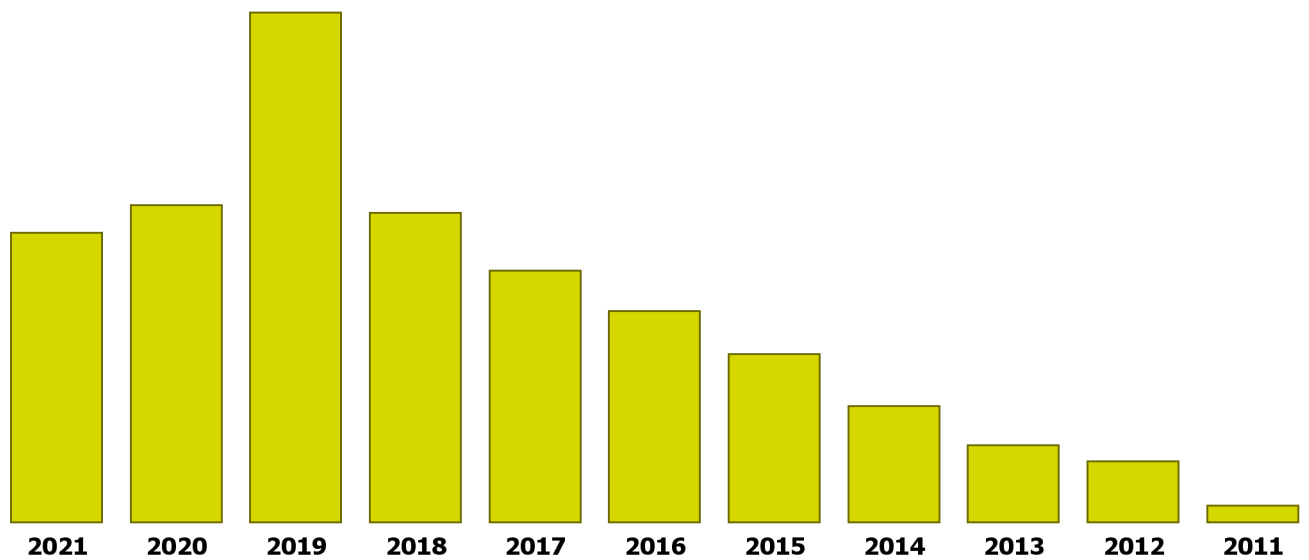

Häufigste Baureihen

1.	VW GOLF	898	16.1%
2.	SEAT LEON	276	4.9%
3.	MERCEDES-BENZ A	254	4.5%
4.	BMW 1-er	236	4.2%
5.	VW POLO	234	4.2%
6.	SEAT IBIZA	217	3.9%
7.	AUDI A3	202	3.6%
8.	FORD FIESTA	141	2.5%
9.	VW T-ROC	129	2.3%
10.	SKODA FABIA	101	1.8%
	andere	2902	51.9%
	Gesamtbestand	5590	100%

Häufigste Marken

1.	VW	1497	26.8%
2.	SEAT	643	11.5%
3.	MERCEDES-BENZ	460	8.2%
4.	BMW	445	8.0%
5.	AUDI	388	6.9%
6.	FORD	277	5.0%
7.	SKODA	201	3.6%
8.	OPEL	181	3.2%
9.	PEUGEOT	171	3.1%
10.	RENAULT	163	2.9%
	andere	1164	20.8%
	Gesamtbestand	5590	100%

Register IVZ-Fahrzeuge

Altersverteilung Fahrlehrfahrzeuge

Personenwagen nach Erstinverkehrsetzung

Register IVZ-Fahrzeuge

Fahrschulfahrzeuge Neuzugänge nach Marken, Baureihen* und Typen

Bestand Fahrschulfahrzeuge, absteigend sortiert nach der Anzahl mit Erstinverkehrsetzungen im letztem Monat.