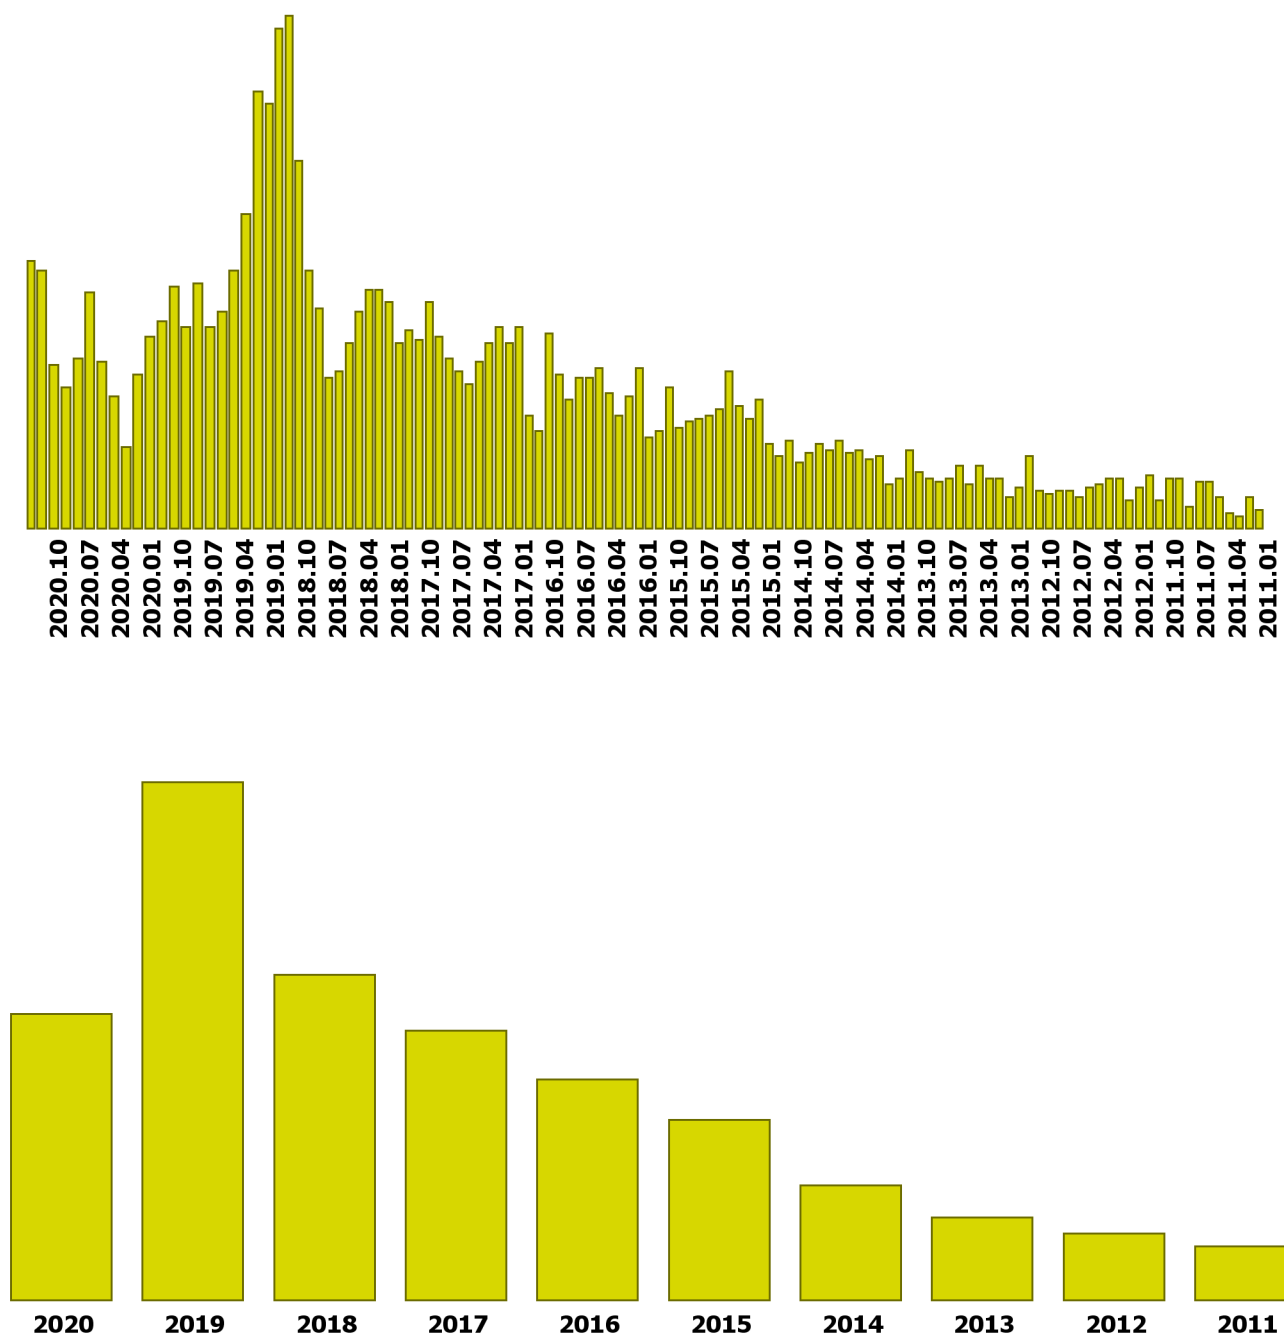

Häufigste Baureihen

1.	VW GOLF	910	16.7%
2.	SEAT LEON	282	5.2%
3.	MERCEDES-BENZ A	250	4.6%
4.	VW POLO	240	4.4%
5.	BMW 1-er	222	4.1%
6.	SEAT IBIZA	210	3.8%
7.	AUDI A3	182	3.3%
8.	FORD FIESTA	147	2.7%
9.	VW T-ROC	111	2.0%
10.	SKODA FABIA	103	1.9%
	andere	2798	51.3%
	Gesamtbestand	5455	100%

Häufigste Marken

1.	VW	1457	26.7%
2.	SEAT	629	11.5%
3.	MERCEDES-BENZ	437	8.0%
4.	BMW	434	8.0%
5.	AUDI	341	6.3%
6.	FORD	290	5.3%
7.	SKODA	203	3.7%
8.	OPEL	193	3.5%
9.	PEUGEOT	179	3.3%
10.	RENAULT	165	3.0%
	andere	1127	20.7%
	Gesamtbestand	5455	100%

Register IVZ-Fahrzeuge

Altersverteilung Fahrlehrfahrzeuge

Personenwagen nach Erstinverkehrsetzung

Register IVZ-Fahrzeuge

Fahrschulfahrzeuge Neuzugänge nach Marken, Baureihen* und Typen

Bestand Fahrschulfahrzeuge, absteigend sortiert nach der Anzahl mit Erstinverkehrsetzungen im letztem Monat.