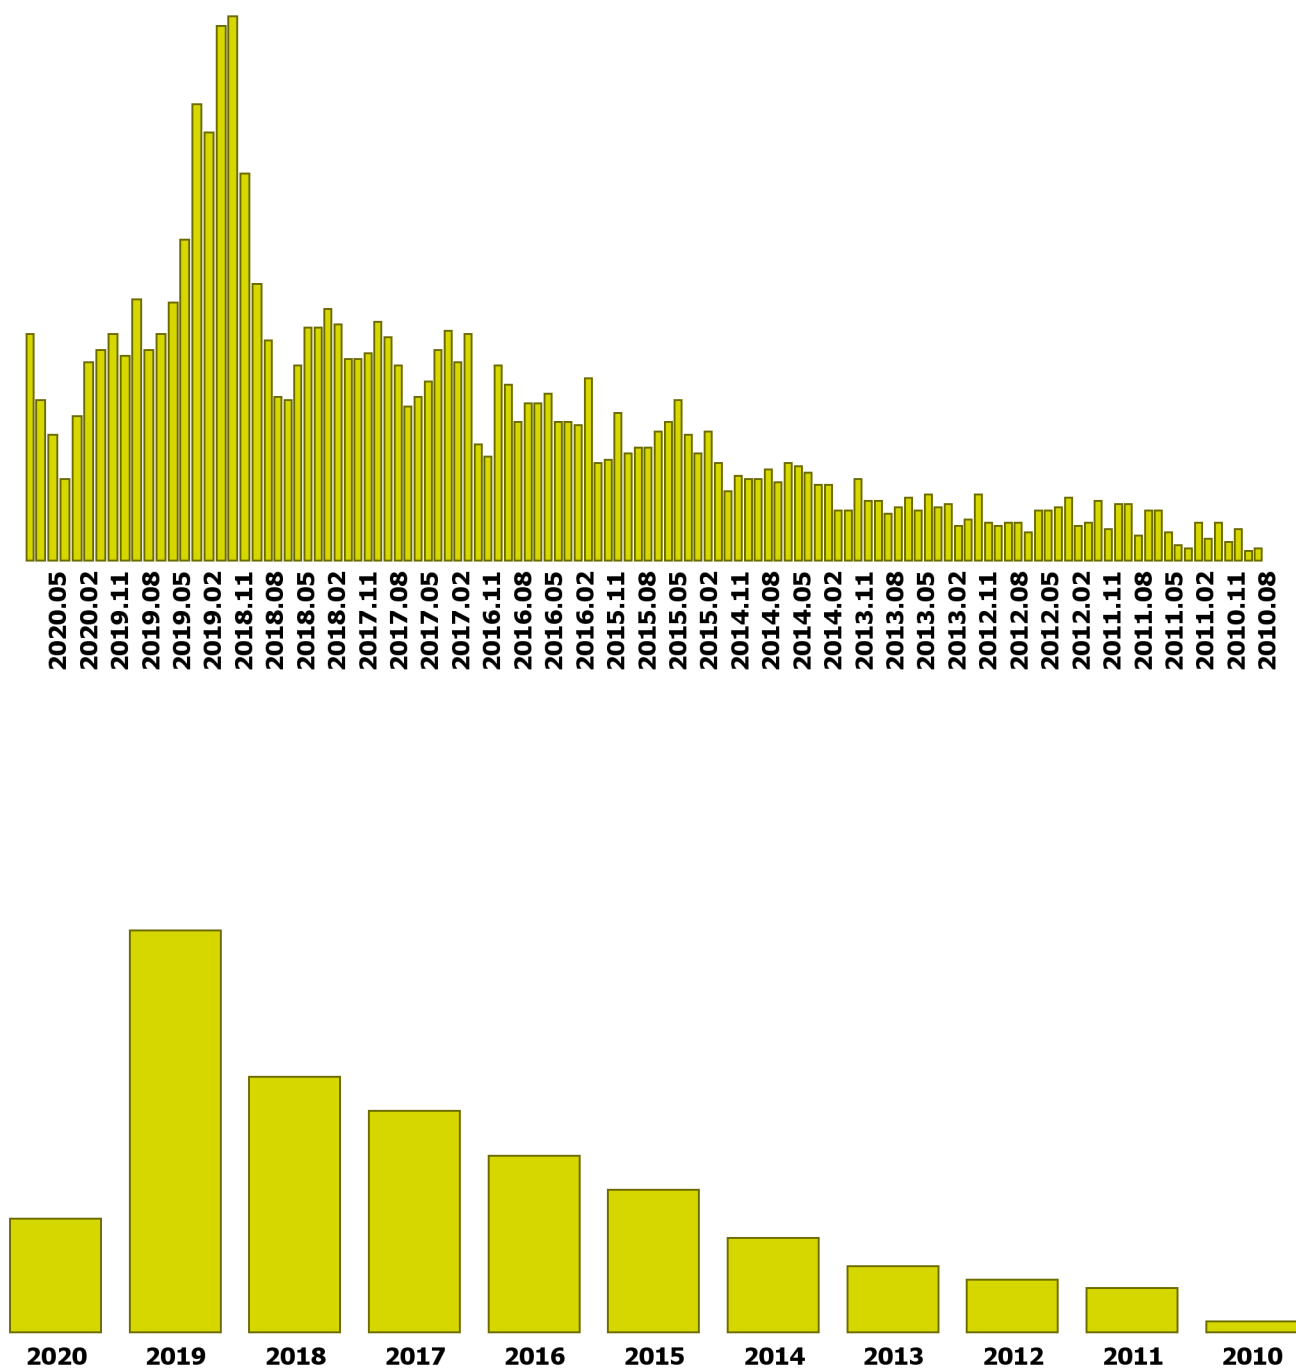

### Häufigste Baureihen

1.	VW GOLF	911	16.8%
2.	SEAT LEON	291	5.4%
3.	VW POLO	243	4.5%
4.	MERCEDES-BENZ A	240	4.4%
5.	BMW 1-er	222	4.1%
6.	SEAT IBIZA	204	3.8%
7.	AUDI A3	166	3.1%
8.	FORD FIESTA	140	2.6%
9.	SKODA FABIA	112	2.1%
10.	VW T-ROC	102	1.9%
	andere	2795	51.5%
	Gesamtbestand	5426	100%

### Häufigste Marken

1.	VW	1436	26.5%
2.	SEAT	624	11.5%
3.	BMW	434	8.0%
4.	MERCEDES-BENZ	402	7.4%
5.	AUDI	332	6.1%
6.	FORD	279	5.1%
7.	SKODA	209	3.9%
8.	OPEL	198	3.6%
9.	PEUGEOT	184	3.4%
10.	RENAULT	169	3.1%
	andere	1159	21.4%
	Gesamtbestand	5426	100%

# Altersverteilung Fahrerschulffahrzeuge

Personenwagen nach Erstinverkehrsetzung