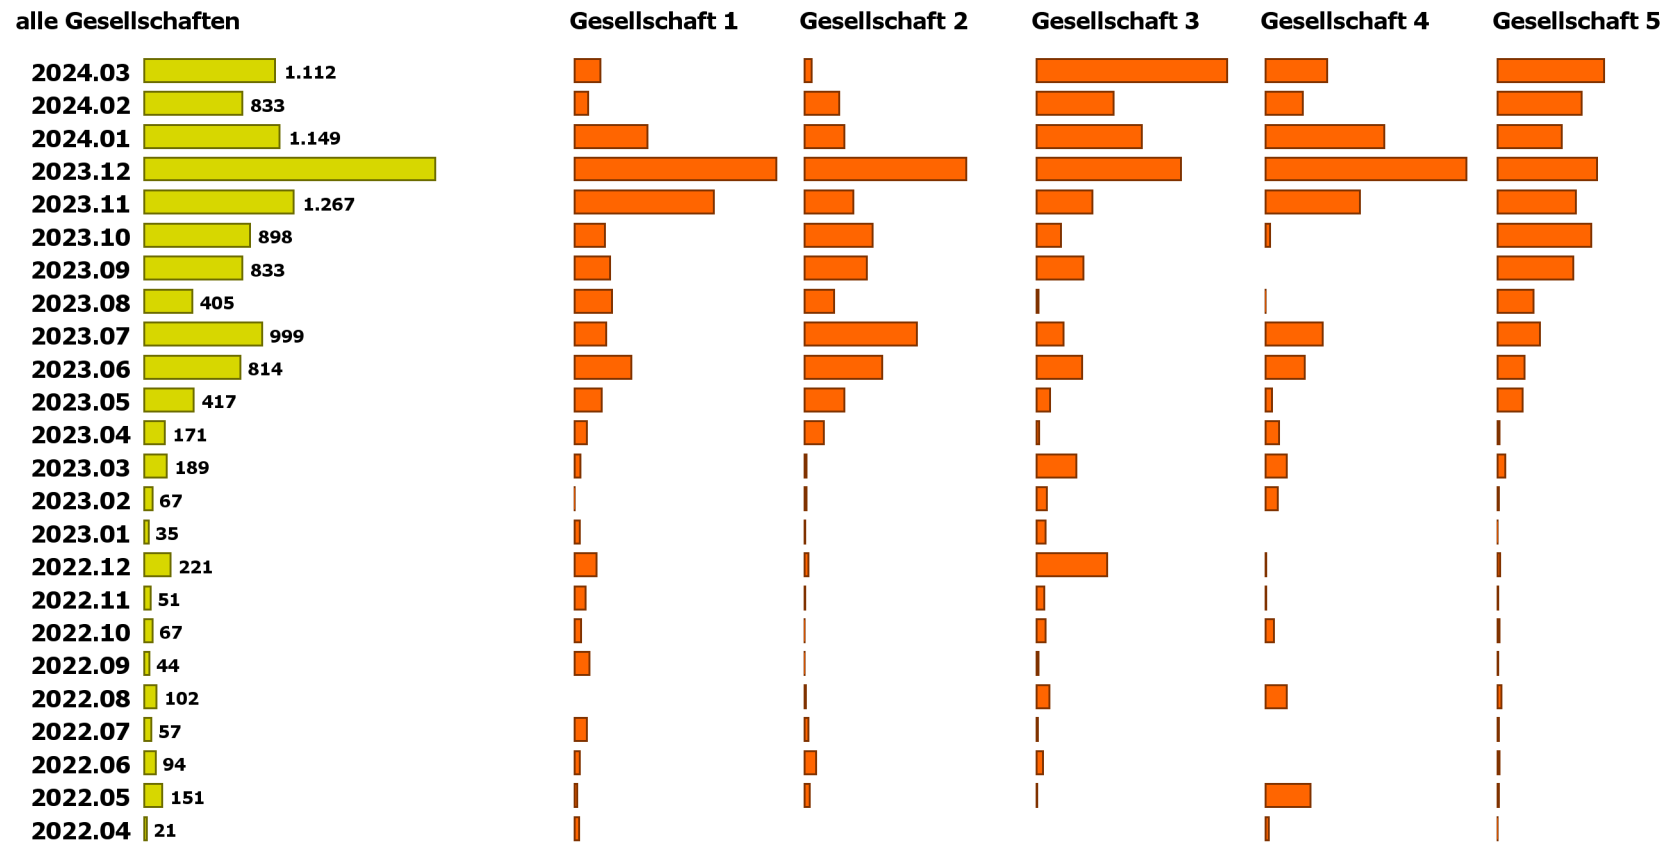

\* ehemalige Fahrzeuge der fünf grosse Mietwagenfirmen, die aktuell ausser Verkehr sind (und z.B. zum Verkauf stehen).

# Altersstruktur der Flotte

Personenwagen

Fahrzeugbestand nach Monat der Erstinverkehrsetzung