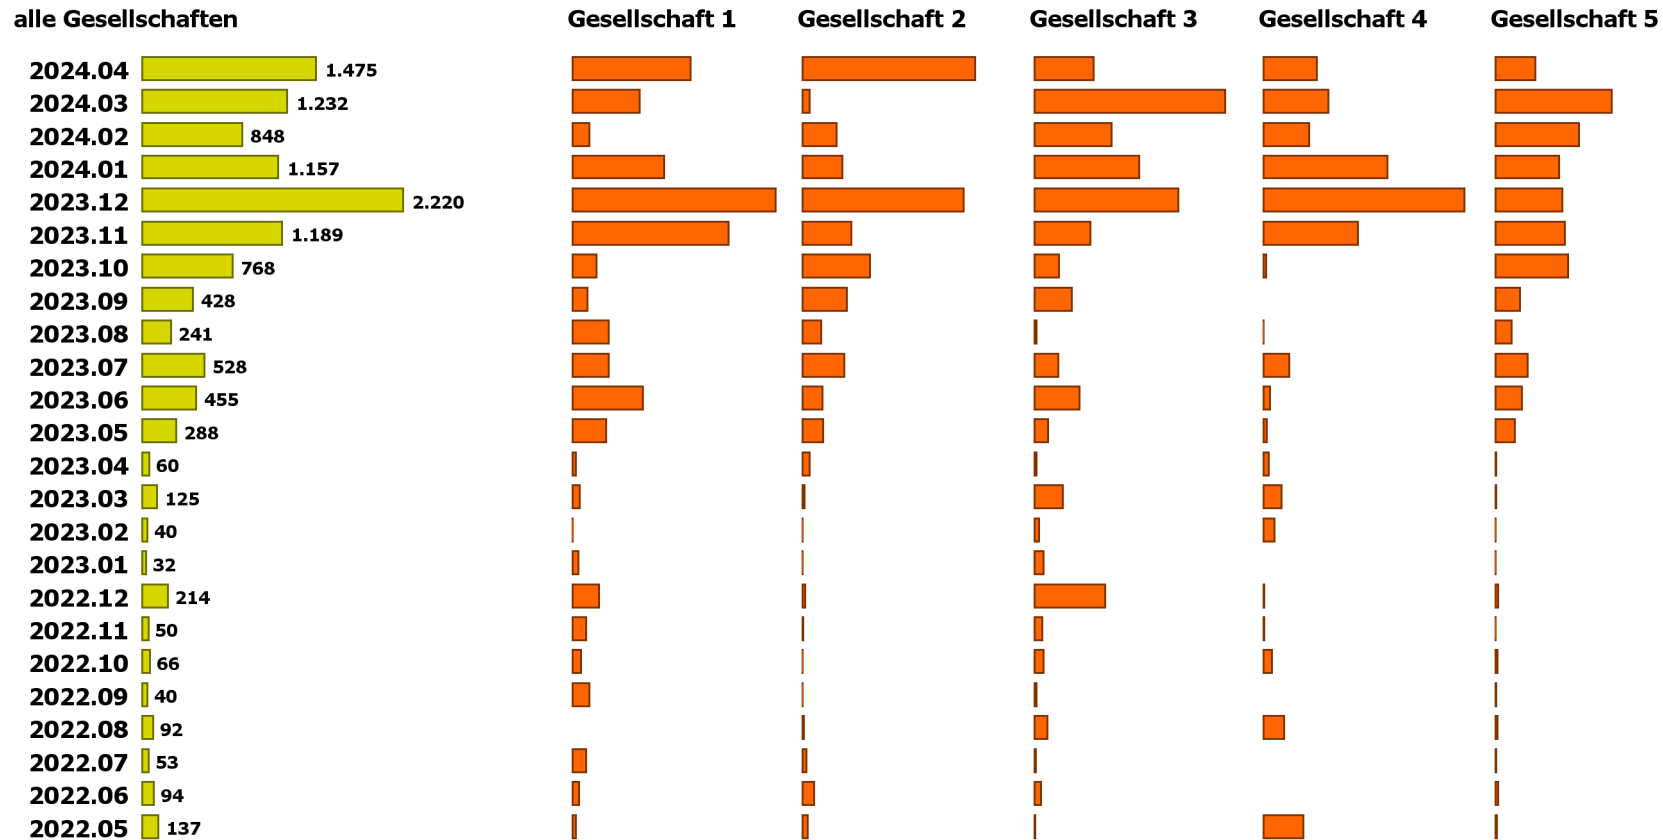

* ehemalige Fahrzeuge der fünf grosse Mietwagenfirmen, die aktuell ausser Verkehr sind (und z.B. zum Verkauf stehen).

IVZ-Fahrzeuge

Altersstruktur der Flotte

Personenwagen

Fahrzeugbestand nach Monat der Erstinverkehrsetzung