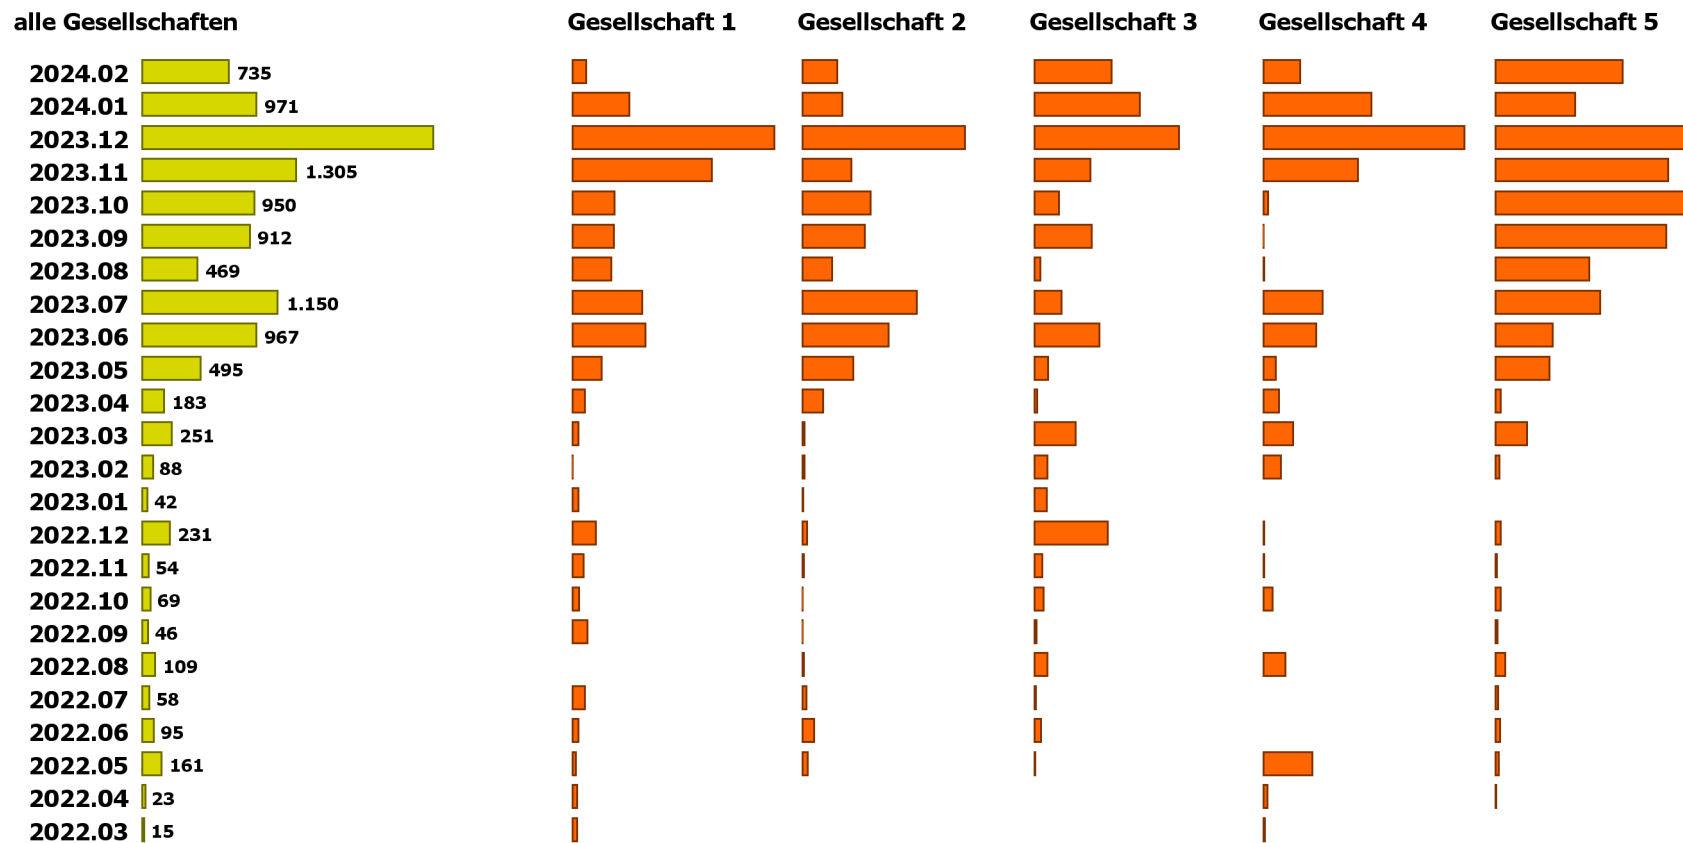

\* ehemalige Fahrzeuge der fünf grosse Mietwagenfirmen, die aktuell ausser Verkehr sind (und z.B. zum Verkauf stehen).

# Altersstruktur der Flotte

Personenwagen

Fahrzeugbestand nach Monat der Erstinverkehrsetzung