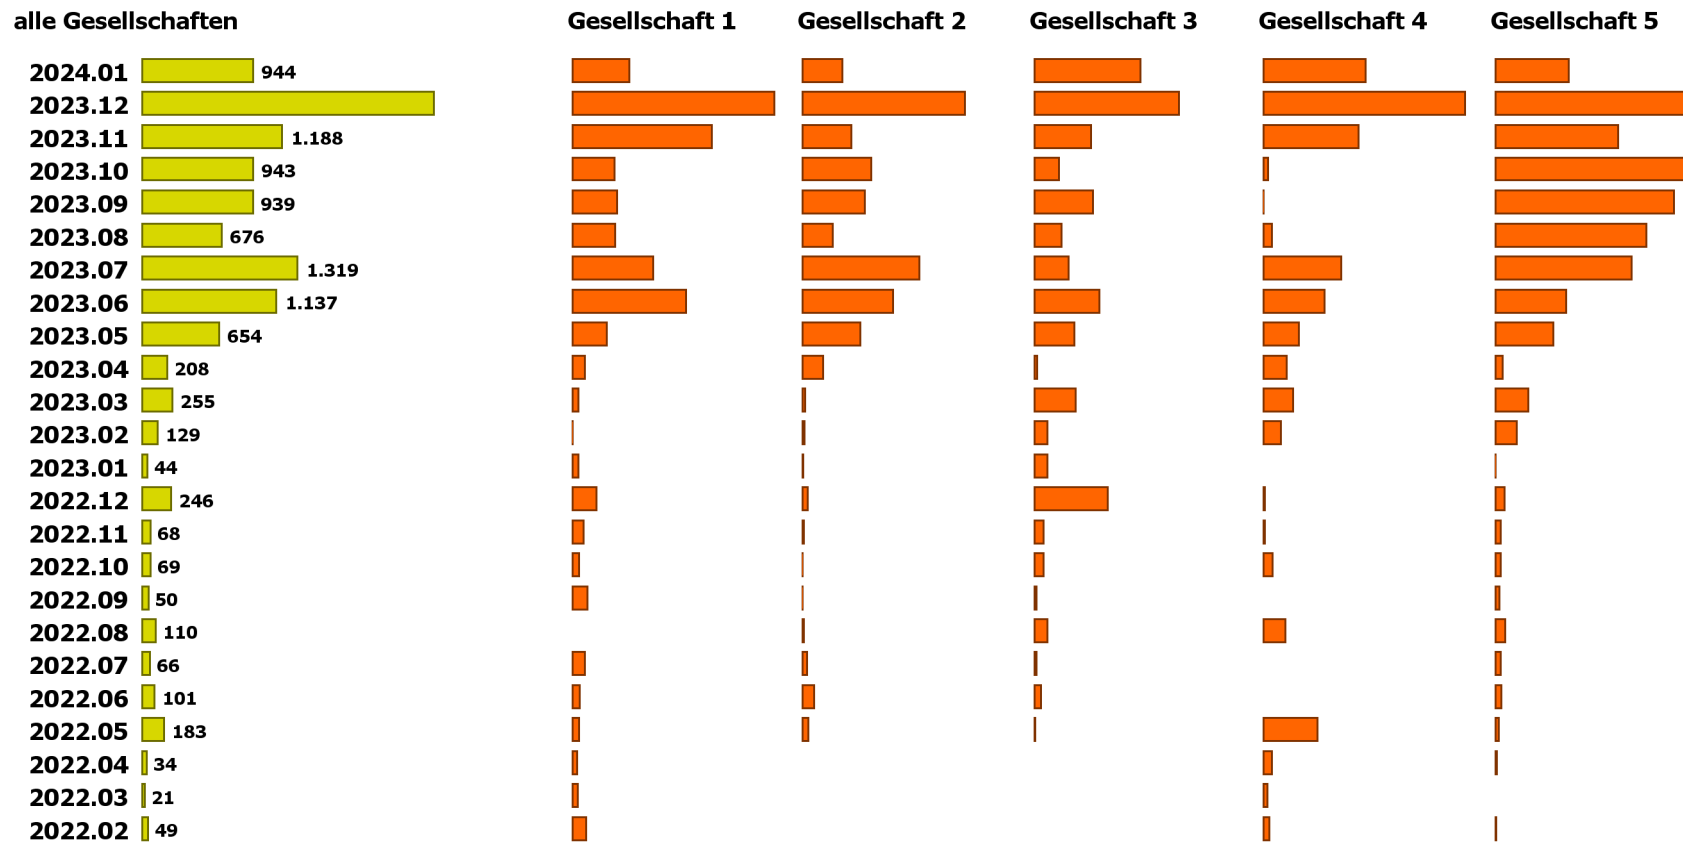

* ehemalige Fahrzeuge der fünf grosse Mietwagenfirmen, die aktuell ausser Verkehr sind (und z.B. zum Verkauf stehen).

IVZ-Fahrzeuge

Altersstruktur der Flotte

Personenwagen

Fahrzeugbestand nach Monat der Erstinverkehrsetzung