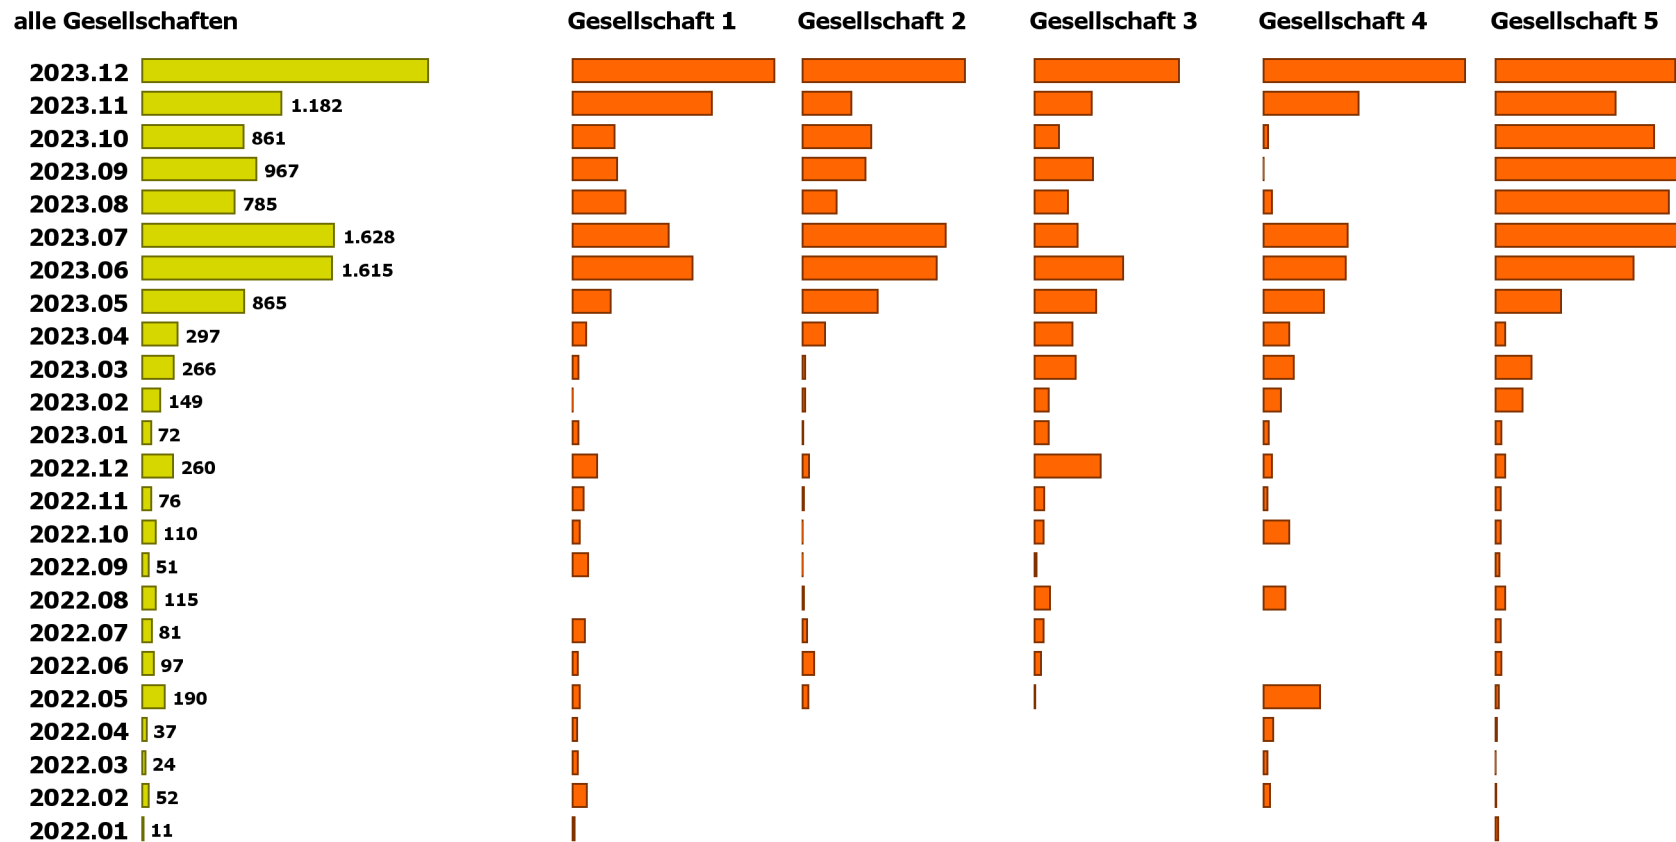

\* ehemalige Fahrzeuge der fünf grosse Mietwagenfirmen, die aktuell ausser Verkehr sind (und z.B. zum Verkauf stehen).

# Altersstruktur der Flotte

Personenwagen

Fahrzeugbestand nach Monat der Erstinverkehrsetzung