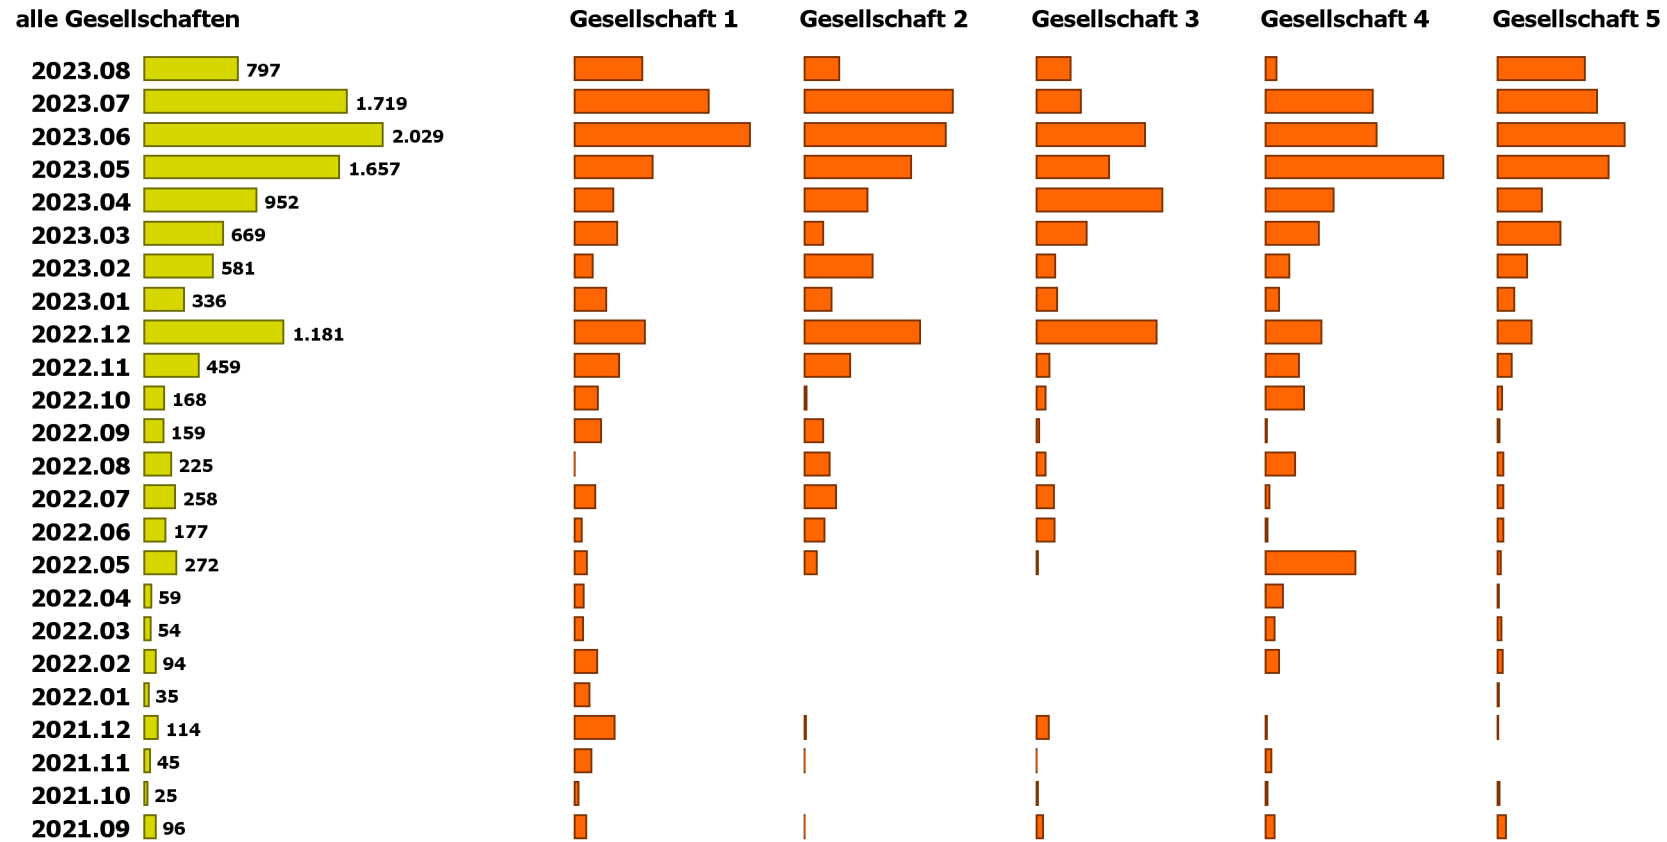

* ehemalige Fahrzeuge der fünf grosse Mietwagenfirmen, die aktuell ausser Verkehr sind (und z.B. zum Verkauf stehen).

IVZ-Fahrzeuge

Altersstruktur der Flotte

Personenwagen

Fahrzeugbestand nach Monat der Erstinverkehrsetzung