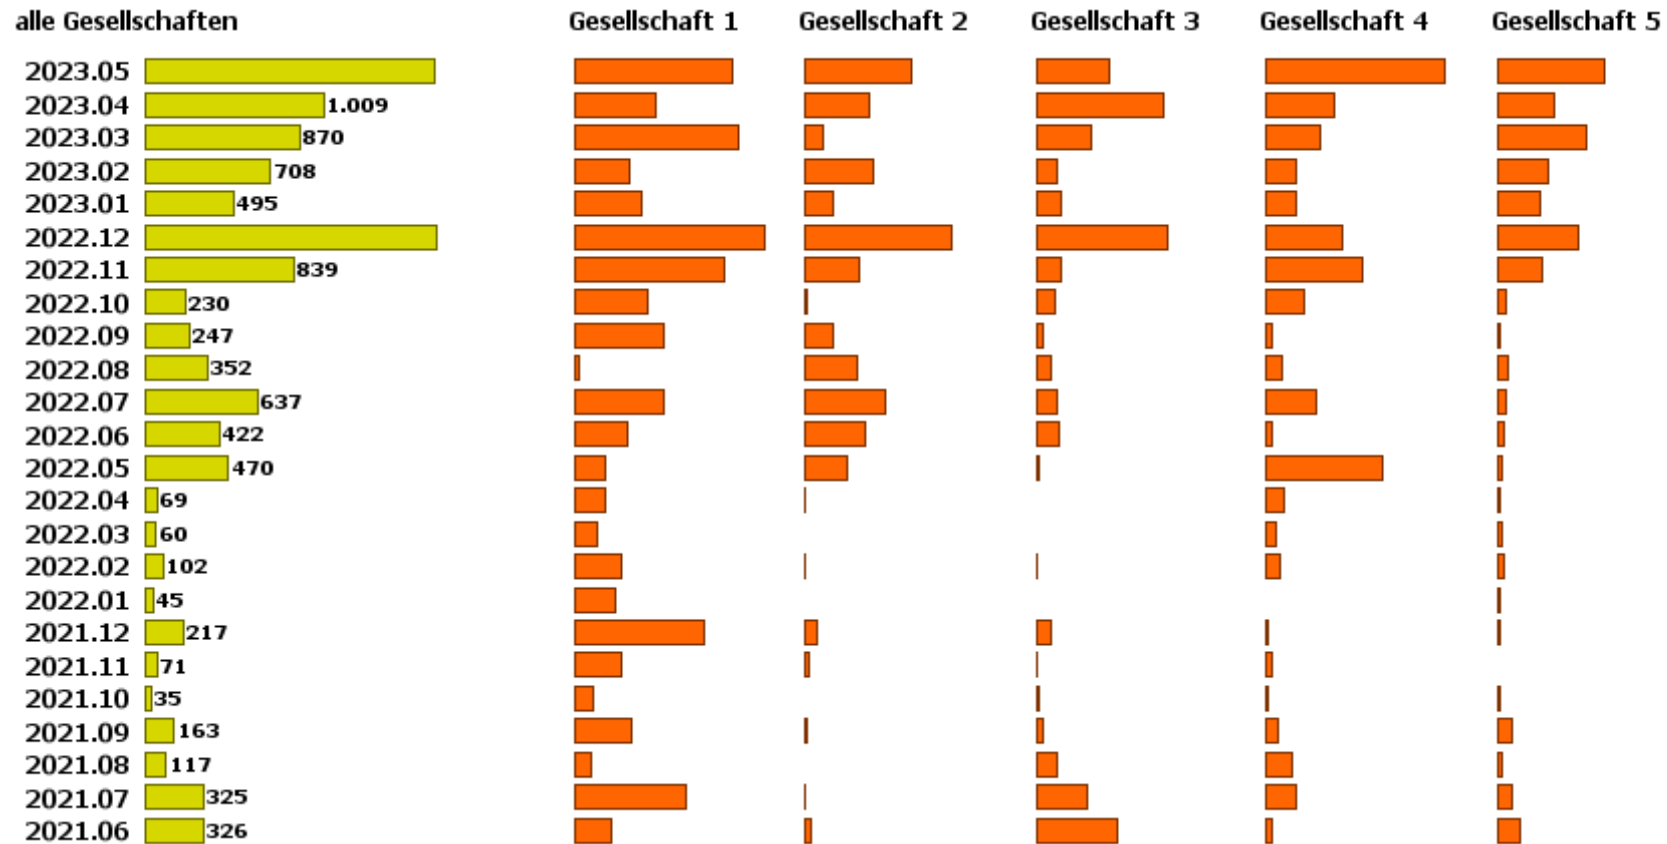

* ehemalige Fahrzeuge der fünf grosse Mietwagenfirmen, die aktuell ausser Verkehr sind (und z.B. zum Verkauf stehen).

IVZ-Fahrzeuge

Altersstruktur der Flotte

Personenwagen

Fahrzeugbestand nach Monat der Erstinverkehrsetzung