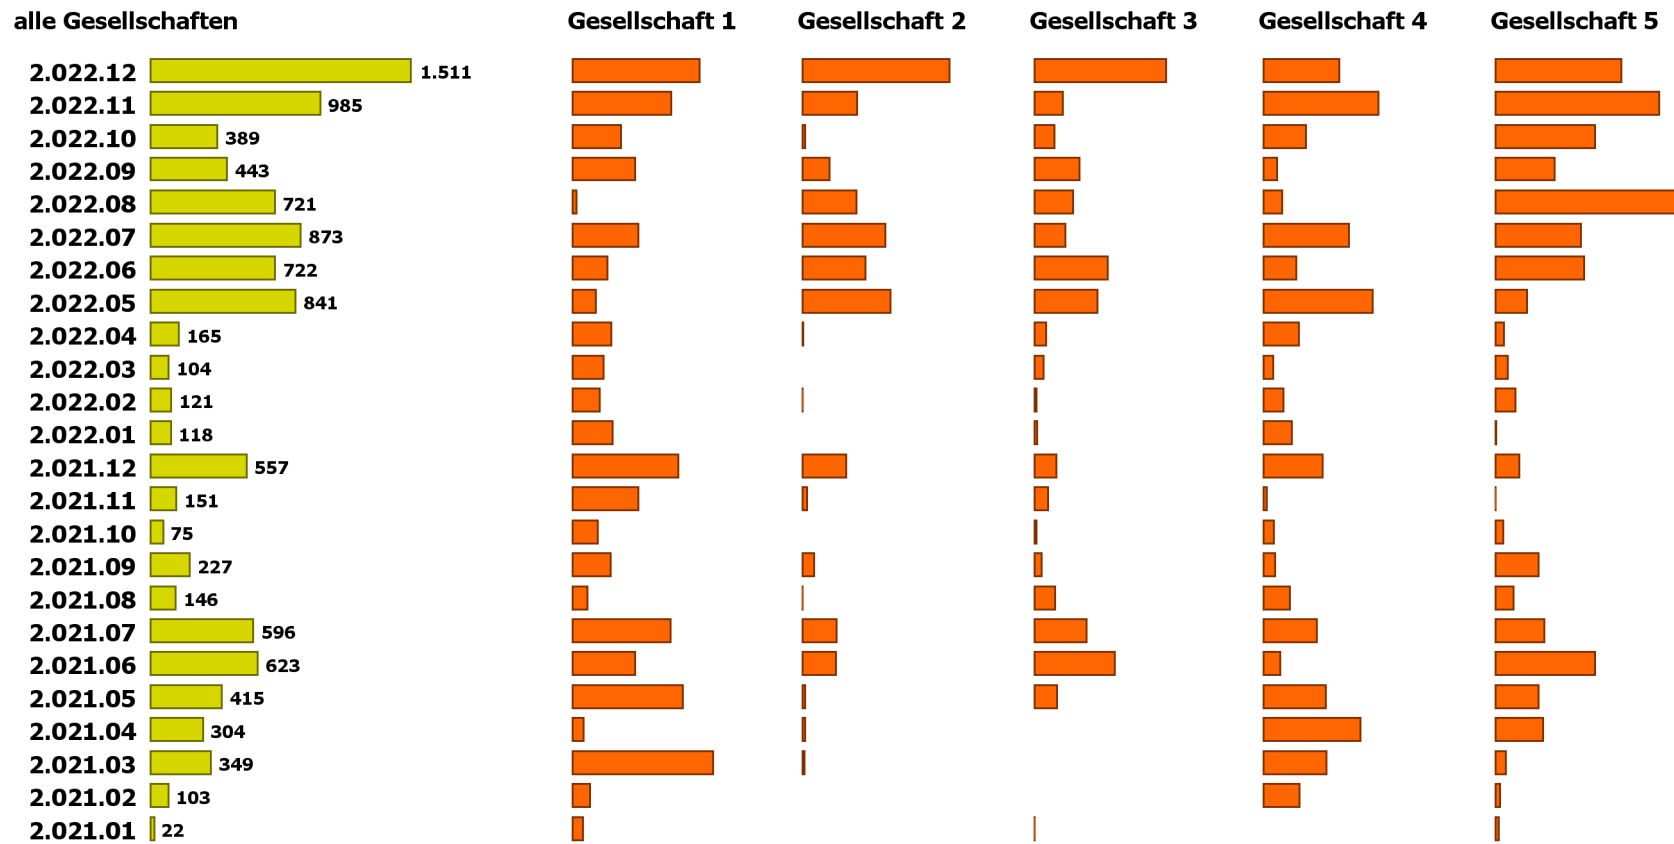

* ehemalige Fahrzeuge der fünf grosse Mietwagenfirmen, die aktuell ausser Verkehr sind (und z.B. zum Verkauf stehen).

IVZ-Fahrzeuge

Altersstruktur der Flotte

Personenwagen

Fahrzeugbestand nach Monat der Erstinverkehrsetzung