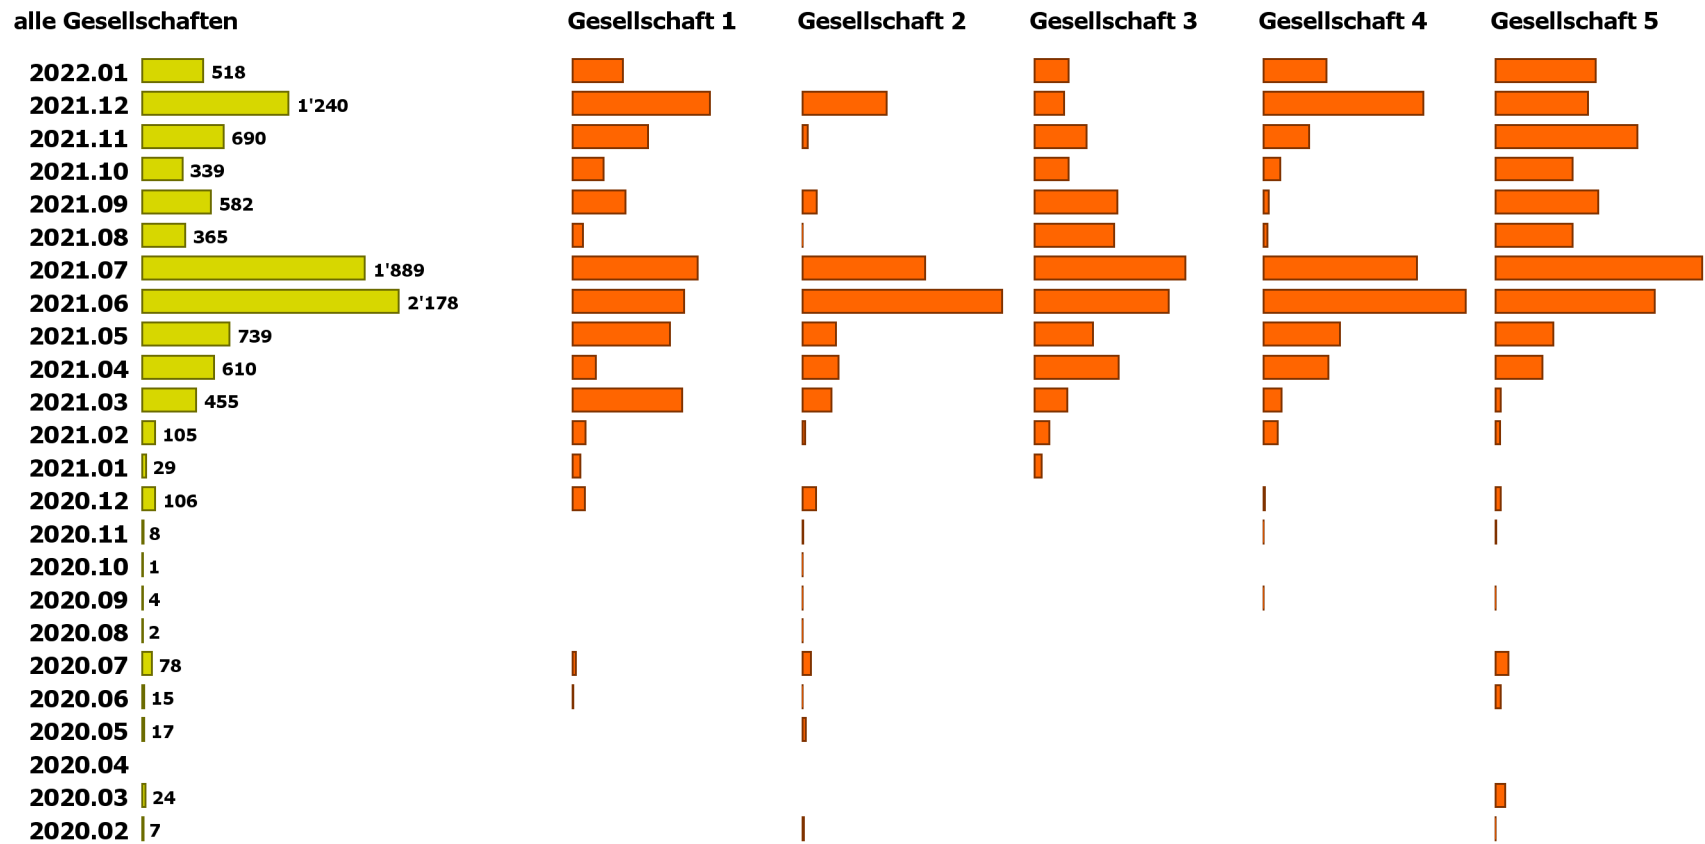

* ehemalige Fahrzeuge der fünf grosse Mietwagenfirmen, die aktuell ausser Verkehr sind (und z.B. zum Verkauf stehen).

Register IVZ-Fahrzeuge

Altersstruktur der Flotte

Personenwagen

Fahrzeugbestand nach Monat der Erstinverkehrsetzung

Register IVZ-Fahrzeuge

Neuzugänge nach Marken, Baureihen* und Typen

Bestand Personenwagen, absteigend sortiert nach der Anzahl mit Erstinverkehrsetzungen im letztem Monat.

*Baureihen: Nachträgliche aus dem Fahrzeugtyp abgeleitet, keine Herstellerangabe.