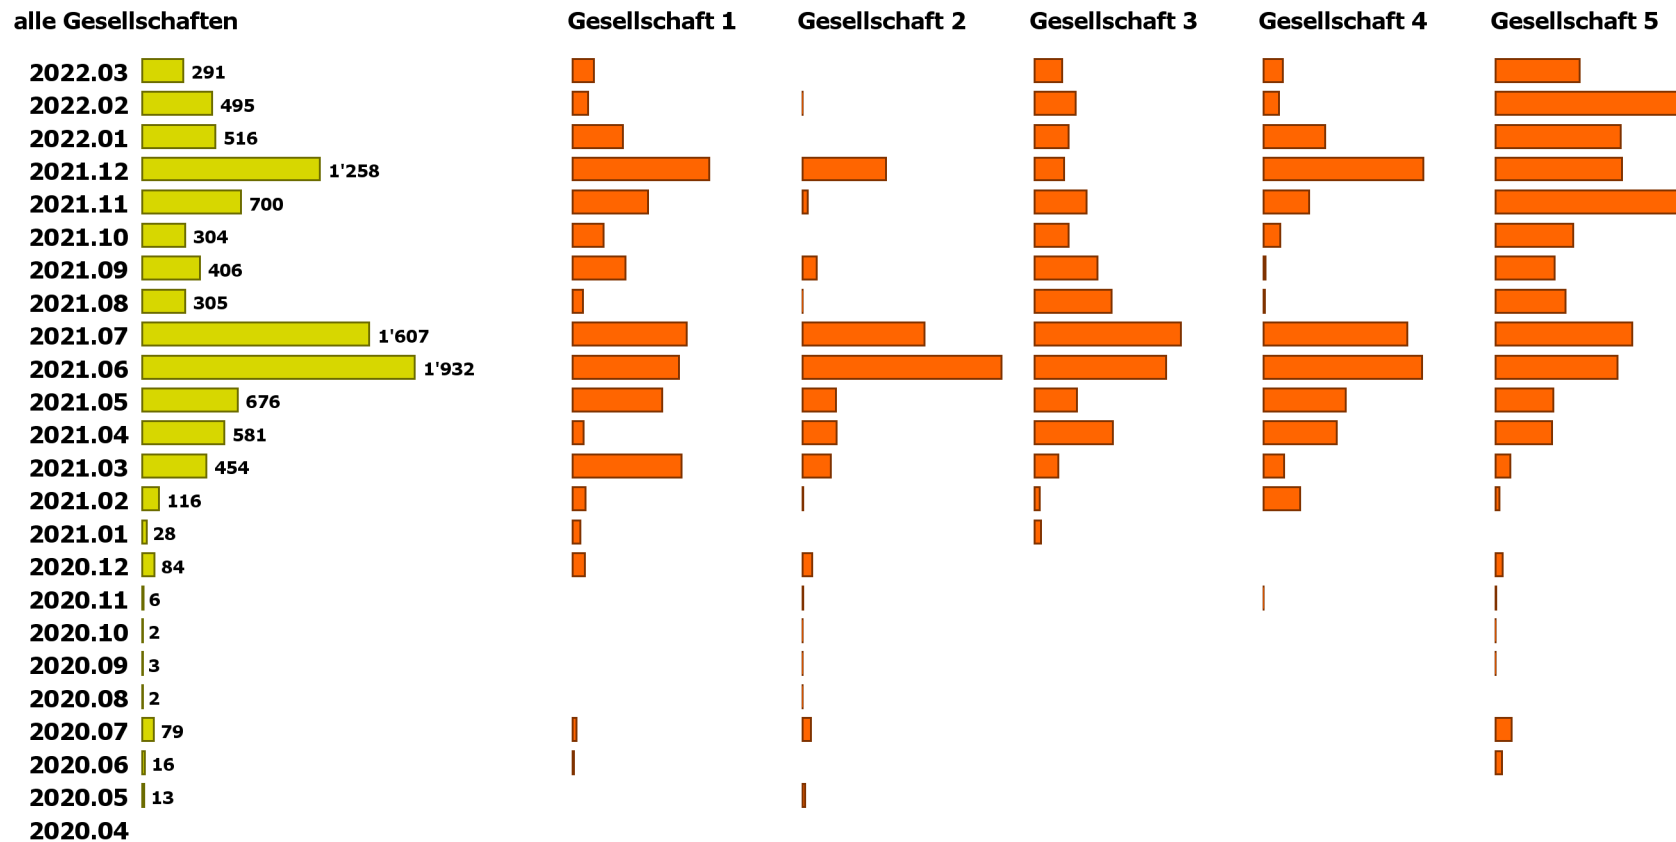

* ehemalige Fahrzeuge der fünf grosse Mietwagenfirmen, die aktuell ausser Verkehr sind (und z.B. zum Verkauf stehen).

Register IVZ-Fahrzeuge

Altersstruktur der Flotte

Personenwagen

Fahrzeugbestand nach Monat der Erstinverkehrsetzung

Register IVZ-Fahrzeuge

Neuzugänge nach Marken, Baureihen* und Typen

Bestand Personenwagen, absteigend sortiert nach der Anzahl mit Erstinverkehrsetzungen im letztem Monat.

*Baureihen: Nachträgliche aus dem Fahrzeugtyp abgeleitet, keine Herstellerangabe.