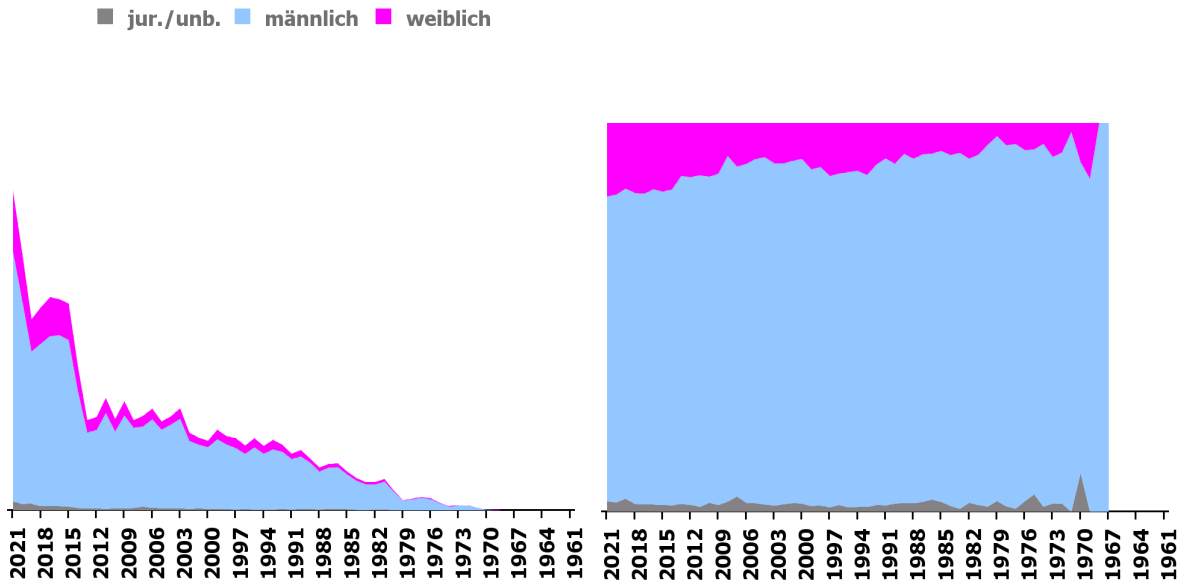

Bundesamt für Strassen ASTRA

Register IVZ-Fahrzeuge

Motorradbestand (ohne Roller) nach Fahrzeugjahrgang* und Marke

Datenstand 31.07.2023

Fahrzeuge in Verkehr.

Gestapelte Diagramme.

* hier definiert als: Jahr der Erstinverkehrsetzung

(ohne Roller)

nach Altersklasse Halter

(ohne Roller)

nach Altersklasse Halter

(ohne Roller)

nach Altersklasse Halter

(ohne Roller)

nach Altersklasse Halter