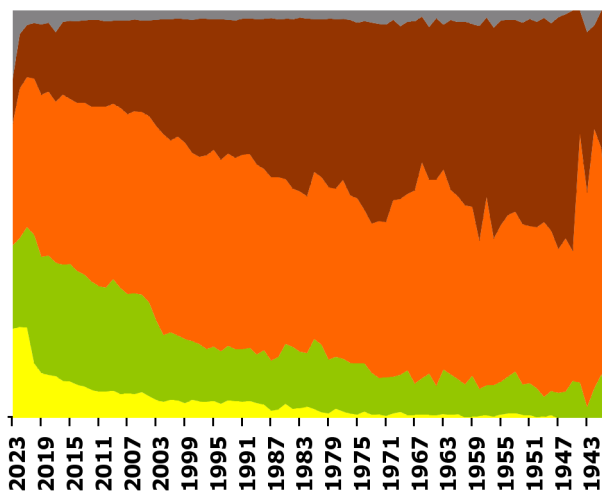

Register IVZ-Fahrzeuge

Motorradbestand (ohne Roller) nach Fahrzeugjahrgang*

Datenstand 31.07.2023

Fahrzeuge in Verkehr.

Gestapelte Diagramme.

* hier definiert als: Jahr der Erstinverkehrsetzung

■ jur./unb. ■ männlich ■ weiblich

nach Altersklasse Halter

■ 00-24 ■ 25-39 ■ 40-59 ■ 60-99 ■ jur./unb.

Schweizerische Eidgenossenschaft
Confédération suisse
Confederazione Svizzera
Confederaziun svizra

Eidgenössisches Departement für
Umwelt, Verkehr, Energie und Kommunikation UVEK