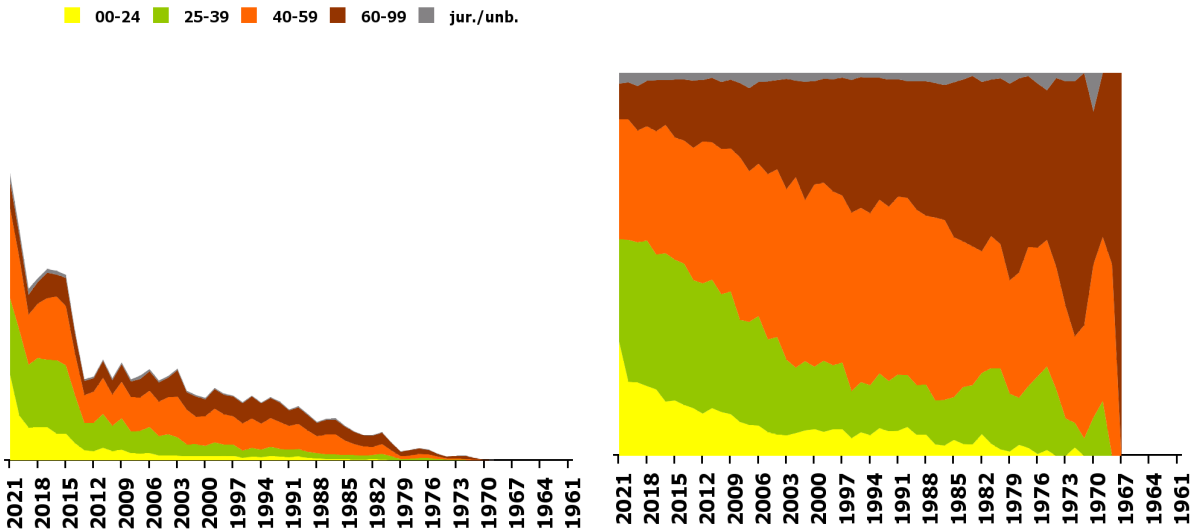

nach Altersklasse Halter

■ 00-24 ■ 25-39 ■ 40-59 ■ 60-99 ■ jur./unb.

Schweizerische Eidgenossenschaft
Confédération suisse
Confederazione Svizzera
Confederaziun svizra

Eidgenössisches Departement für
Umwelt, Verkehr, Energie und Kommunikation UVEK

Bundesamt für Strassen ASTRA

Register IVZ-Fahrzeuge

Motorradbestand (ohne Roller) nach Fahrzeugjahrgang* und Marke

Datenstand 31.07.2023

Fahrzeuge in Verkehr.

Gestapelte Diagramme.

* hier definiert als: Jahr der Erstinverkehrsetzung

(ohne Roller)

nach Altersklasse Halter

(ohne Roller)

nach Altersklasse Halter

(ohne Roller)

nach Altersklasse Halter

(ohne Roller)

nach Altersklasse Halter