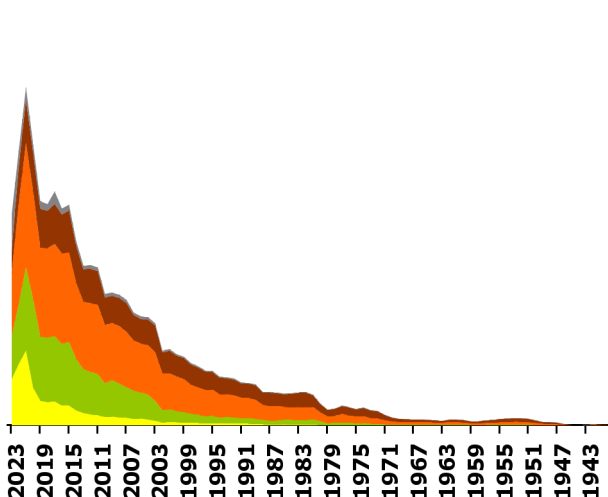

Register IVZ-Fahrzeuge

Motorradbestand (ohne Roller) nach Fahrzeugjahrgang*

Datenstand 31.07.2023

Fahrzeuge in Verkehr.

Gestapelte Diagramme.

* hier definiert als: Jahr der Erstinverkehrsetzung

■ jur./unb. ■ männlich ■ weiblich

nach Altersklasse Halter

■ 00-24 ■ 25-39 ■ 40-59 ■ 60-99 ■ jur./unb.

Schweizerische Eidgenossenschaft
Confédération suisse
Confederazione Svizzera
Confederaziun svizra

Eidgenössisches Departement für
Umwelt, Verkehr, Energie und Kommunikation UVEK