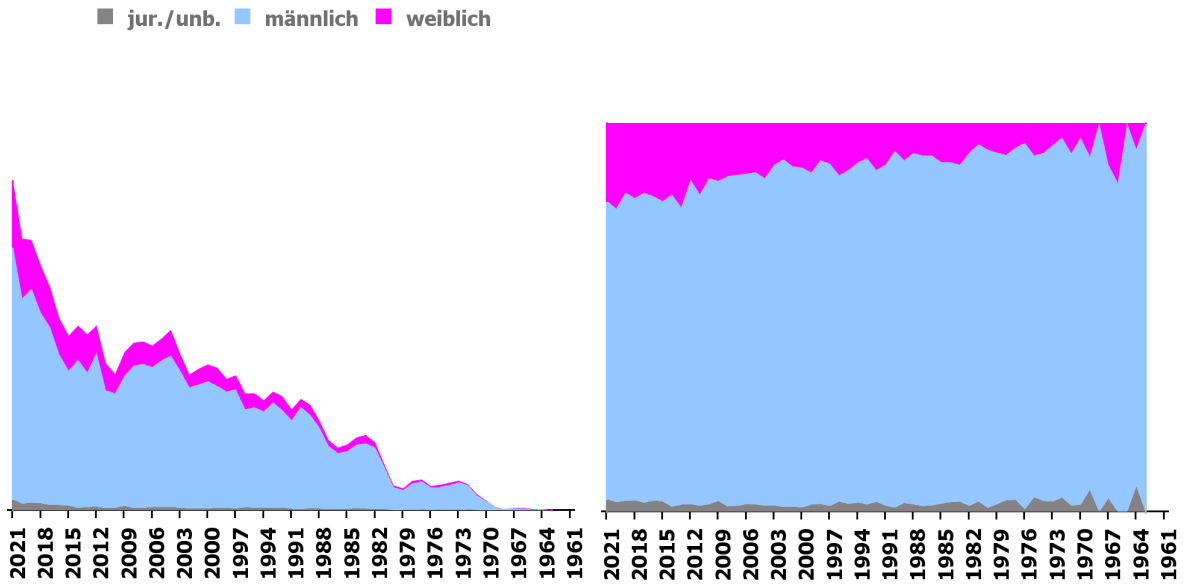

Bundesamt für Strassen ASTRA

Register IVZ-Fahrzeuge

Motorradbestand (ohne Roller) nach Fahrzeugjahrgang* und Marke

Datenstand 31.07.2023

Fahrzeuge in Verkehr.

Gestapelte Diagramme.

* hier definiert als: Jahr der Erstinverkehrsetzung

(ohne Roller)

nach Altersklasse Halter

(ohne Roller)

nach Altersklasse Halter

(ohne Roller)

nach Altersklasse Halter

(ohne Roller)

nach Altersklasse Halter