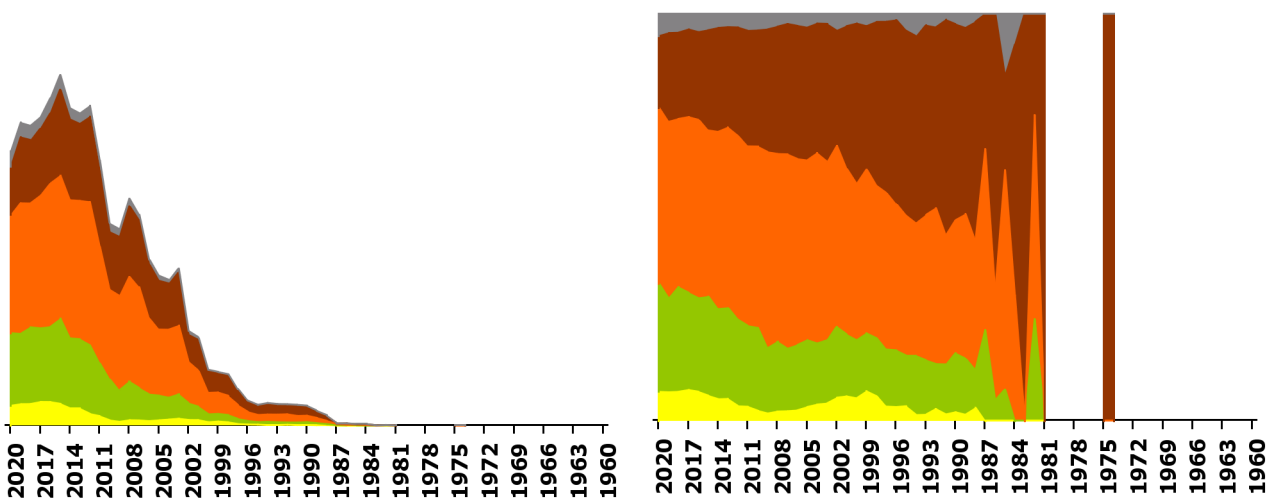

Register IVZ-Fahrzeuge

Rollerbestand nach Fahrzeugjahrgang* und Marke

Datenstand 31.07.2021

Fahrzeuge in Verkehr.

Gestapelte Diagramme.

* hier definiert als: Jahr der Erstinverkehrsetzung

(Roller)

■ jur./unb. ■ männlich ■ weiblich

nach Altersklasse Halter

■ 00-24 ■ 25-39 ■ 40-59 ■ 60-99 ■ jur./unb.

(Roller)

■ jur./unb. ■ männlich ■ weiblich

nach Altersklasse Halter

■ 00-24 ■ 25-39 ■ 40-59 ■ 60-99 ■ jur./unb.

(Roller)

■ jur./unb. ■ männlich ■ weiblich