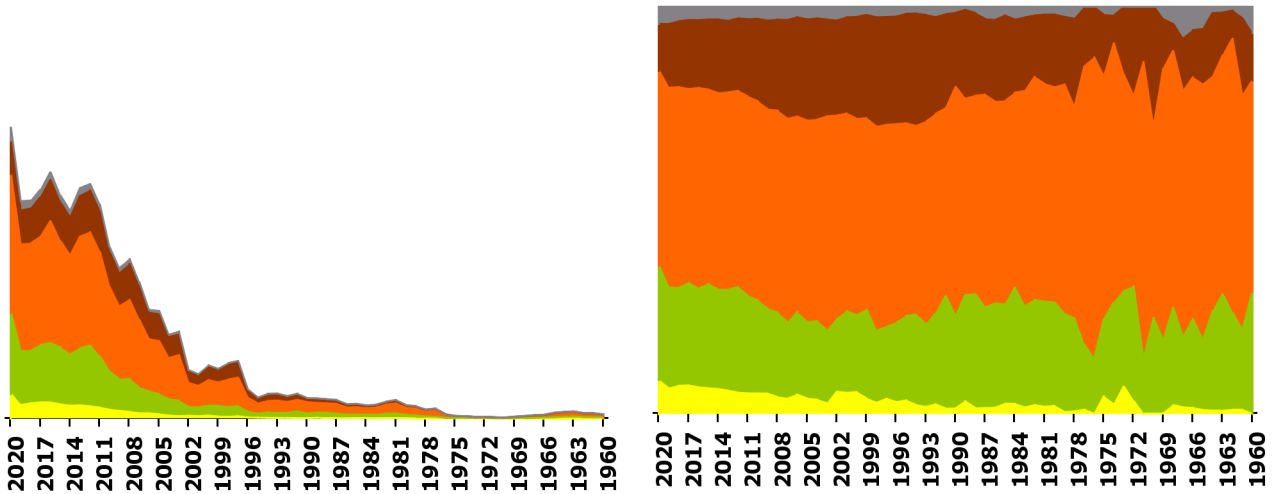

Register IVZ-Fahrzeuge

Rollerbestand nach Fahrzeugjahrgang* und Marke

Datenstand 31.07.2021

Fahrzeuge in Verkehr.

Gestapelte Diagramme.

* hier definiert als: Jahr der Erstinverkehrsetzung

(Roller)

■ jur./unb. ■ männlich ■ weiblich

nach Altersklasse Halter

■ 00-24 ■ 25-39 ■ 40-59 ■ 60-99 ■ jur./unb.

(Roller)

■ jur./unb. ■ männlich ■ weiblich

nach Altersklasse Halter

■ 00-24 ■ 25-39 ■ 40-59 ■ 60-99 ■ jur./unb.

(Roller)

■ jur./unb. ■ männlich ■ weiblich