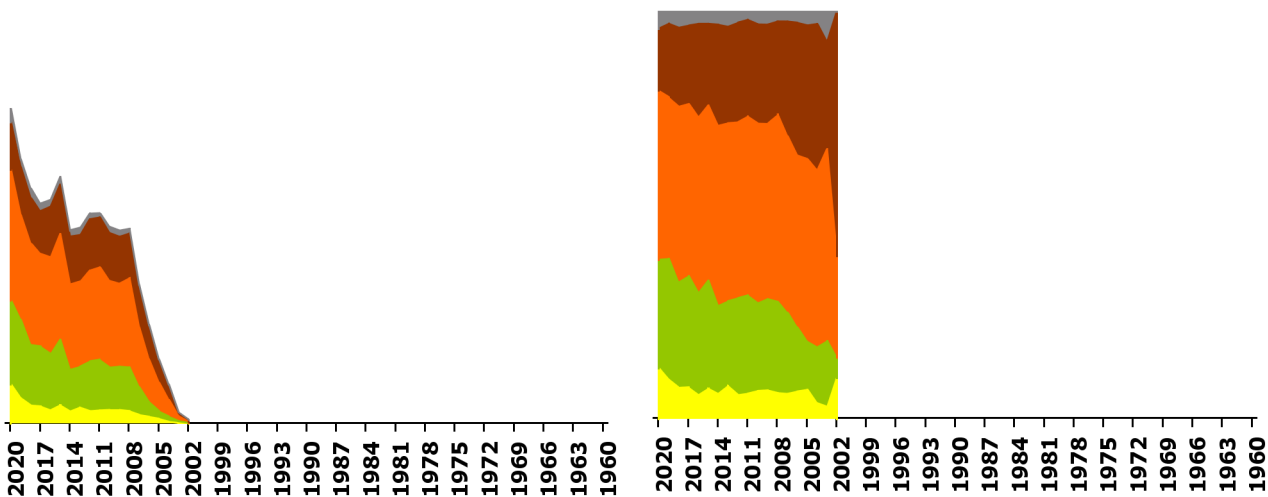

Register IVZ-Fahrzeuge

Rollerbestand nach Fahrzeugjahrgang* und Marke

Datenstand 31.07.2021

Fahrzeuge in Verkehr.

Gestapelte Diagramme.

* hier definiert als: Jahr der Erstinverkehrsetzung

(Roller)

■ jur./unb. ■ männlich ■ weiblich

nach Altersklasse Halter

■ 00-24 ■ 25-39 ■ 40-59 ■ 60-99 ■ jur./unb.

(Roller)

■ jur./unb. ■ männlich ■ weiblich

nach Altersklasse Halter

■ 00-24 ■ 25-39 ■ 40-59 ■ 60-99 ■ jur./unb.

(Roller)

■ jur./unb. ■ männlich ■ weiblich