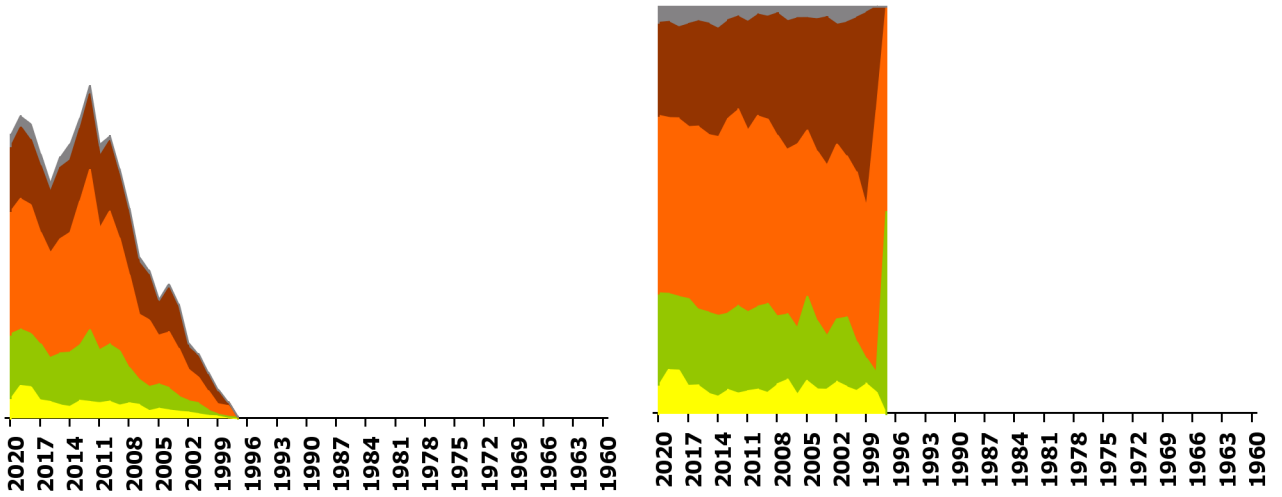

Register IVZ-Fahrzeuge

Rollerbestand nach Fahrzeugjahrgang* und Marke

Datenstand 31.07.2021

Fahrzeuge in Verkehr.

Gestapelte Diagramme.

* hier definiert als: Jahr der Erstinverkehrsetzung

(Roller)

■ jur./unb. ■ männlich ■ weiblich

nach Altersklasse Halter

■ 00-24 ■ 25-39 ■ 40-59 ■ 60-99 ■ jur./unb.

(Roller)

■ jur./unb. ■ männlich ■ weiblich

nach Altersklasse Halter

■ 00-24 ■ 25-39 ■ 40-59 ■ 60-99 ■ jur./unb.

(Roller)

■ jur./unb. ■ männlich ■ weiblich