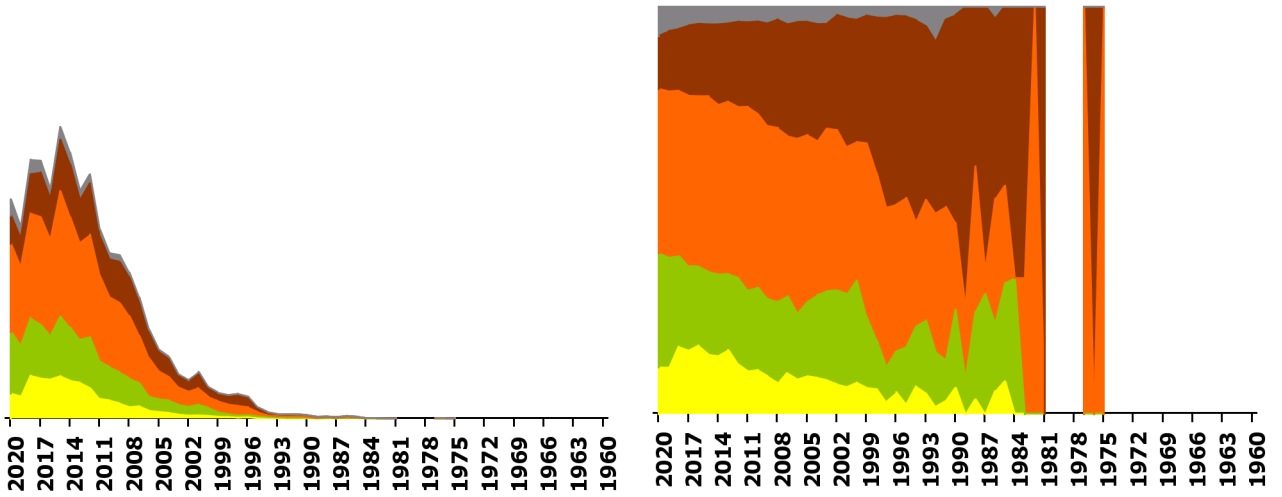

Register IVZ-Fahrzeuge

Rollerbestand nach Fahrzeugjahrgang* und Marke

Datenstand 31.07.2021

Fahrzeuge in Verkehr.

Gestapelte Diagramme.

* hier definiert als: Jahr der Erstinverkehrsetzung

(Roller)

■ jur./unb. ■ männlich ■ weiblich

nach Altersklasse Halter

■ 00-24 ■ 25-39 ■ 40-59 ■ 60-99 ■ jur./unb.

(Roller)

■ jur./unb. ■ männlich ■ weiblich

nach Altersklasse Halter

■ 00-24 ■ 25-39 ■ 40-59 ■ 60-99 ■ jur./unb.

(Roller)

■ jur./unb. ■ männlich ■ weiblich