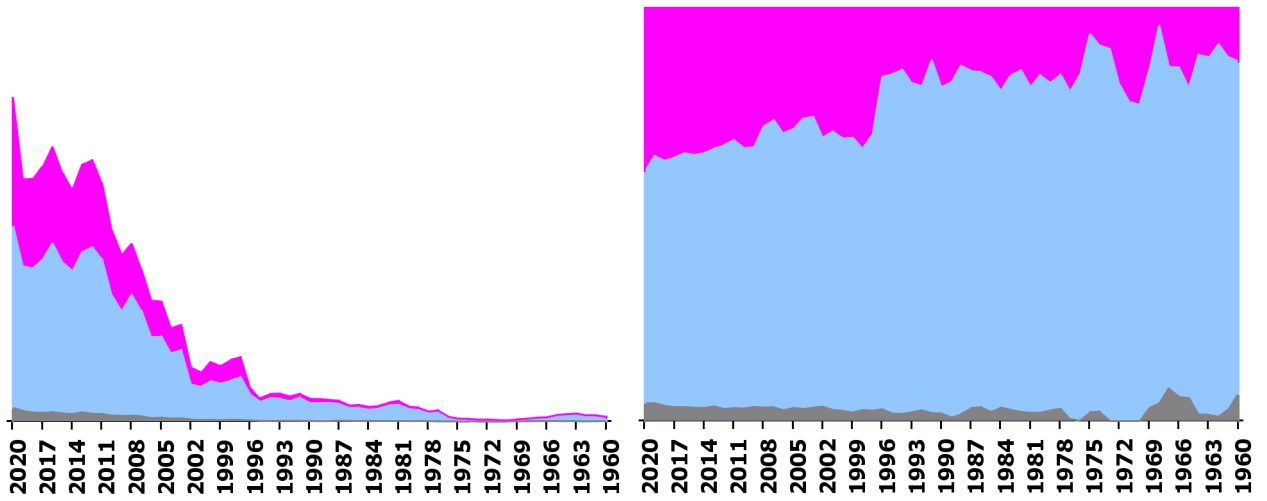

Register IVZ-Fahrzeuge

Rollerbestand nach Fahrzeugjahrgang* und Marke

Datenstand 31.07.2021

Fahrzeuge in Verkehr.

Gestapelte Diagramme.

* hier definiert als: Jahr der Erstinverkehrsetzung

(Roller)

■ jur./unb. ■ männlich ■ weiblich

nach Altersklasse Halter

■ 00-24 ■ 25-39 ■ 40-59 ■ 60-99 ■ jur./unb.

(Roller)

■ jur./unb. ■ männlich ■ weiblich

nach Altersklasse Halter

■ 00-24 ■ 25-39 ■ 40-59 ■ 60-99 ■ jur./unb.

(Roller)

■ jur./unb. ■ männlich ■ weiblich