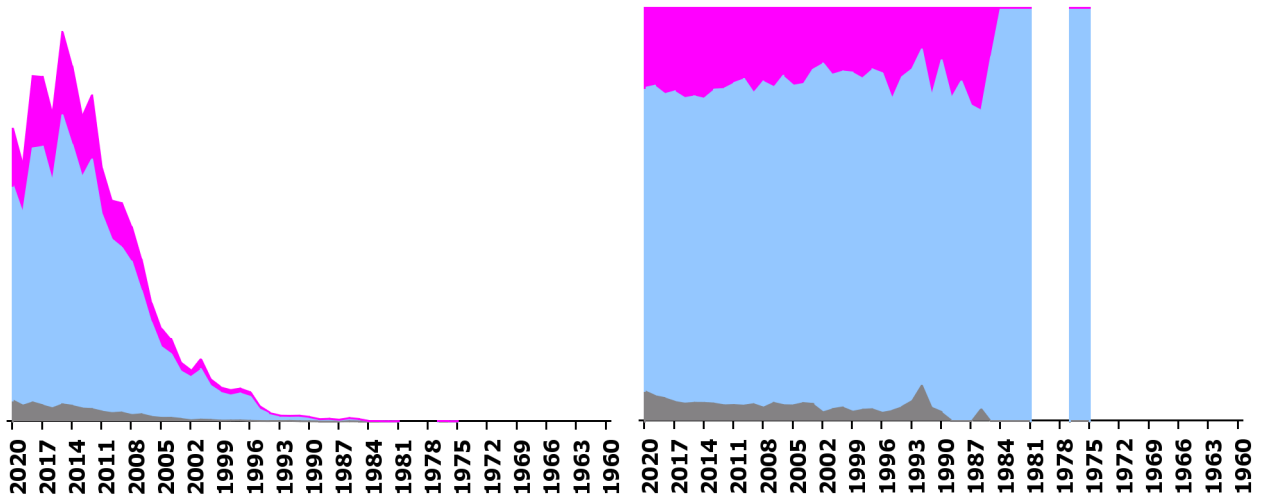

Register IVZ-Fahrzeuge

Rollerbestand nach Fahrzeugjahrgang* und Marke

Datenstand 31.07.2021

Fahrzeuge in Verkehr.

Gestapelte Diagramme.

* hier definiert als: Jahr der Erstinverkehrsetzung

(Roller)

■ jur./unb. ■ männlich ■ weiblich

nach Altersklasse Halter

■ 00-24 ■ 25-39 ■ 40-59 ■ 60-99 ■ jur./unb.

(Roller)

■ jur./unb. ■ männlich ■ weiblich

nach Altersklasse Halter

■ 00-24 ■ 25-39 ■ 40-59 ■ 60-99 ■ jur./unb.

(Roller)

■ jur./unb. ■ männlich ■ weiblich