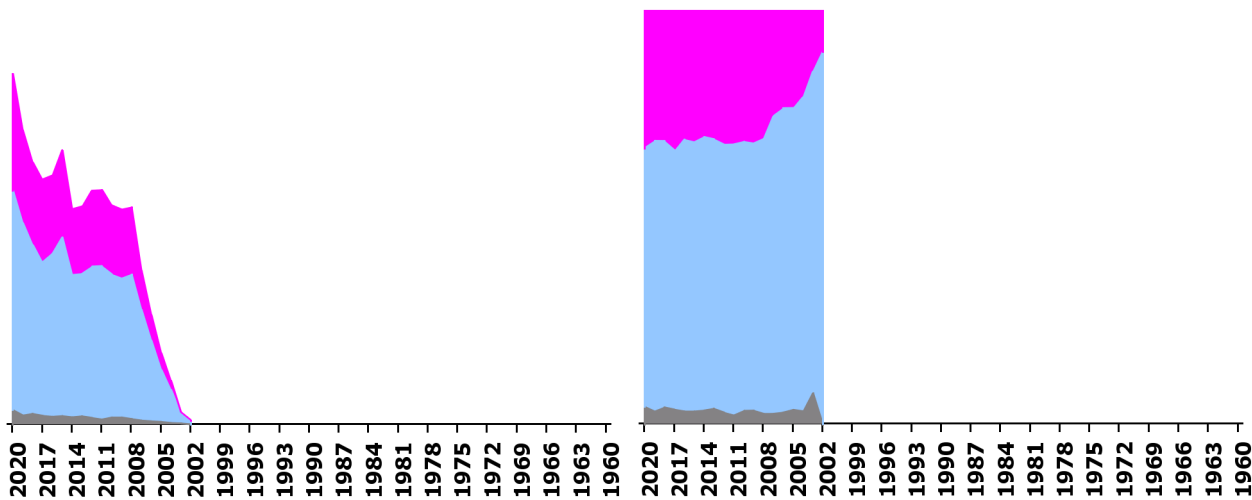

Register IVZ-Fahrzeuge

Rollerbestand nach Fahrzeugjahrgang* und Marke

Datenstand 31.07.2021

Fahrzeuge in Verkehr.

Gestapelte Diagramme.

* hier definiert als: Jahr der Erstinverkehrsetzung

(Roller)

■ jur./unb. ■ männlich ■ weiblich

nach Altersklasse Halter

■ 00-24 ■ 25-39 ■ 40-59 ■ 60-99 ■ jur./unb.

(Roller)

■ jur./unb. ■ männlich ■ weiblich

nach Altersklasse Halter

■ 00-24 ■ 25-39 ■ 40-59 ■ 60-99 ■ jur./unb.

(Roller)

■ jur./unb. ■ männlich ■ weiblich