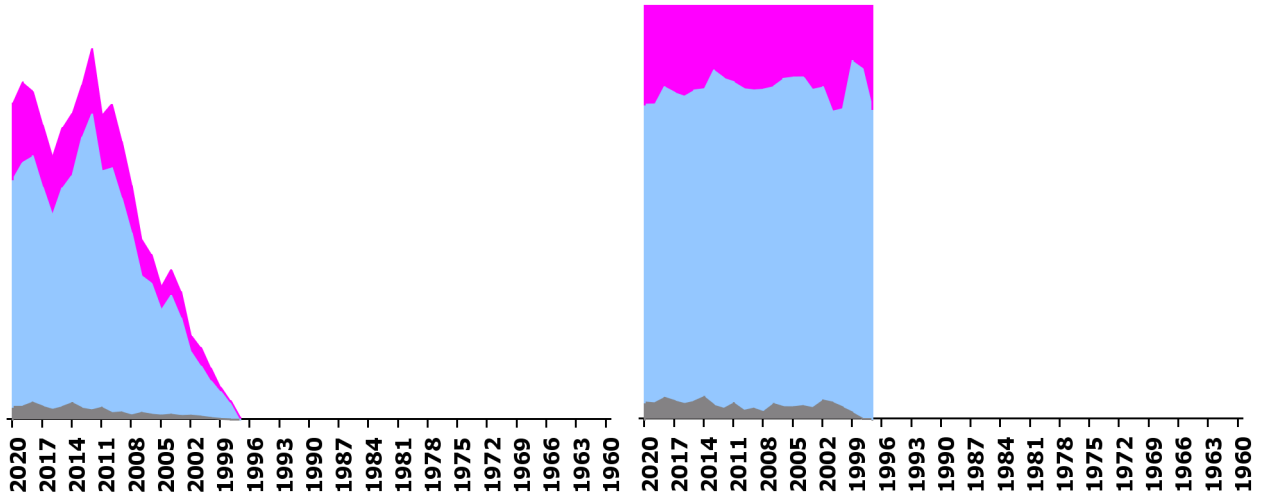

Register IVZ-Fahrzeuge

Rollerbestand nach Fahrzeugjahrgang* und Marke

Datenstand 31.07.2021

Fahrzeuge in Verkehr.

Gestapelte Diagramme.

* hier definiert als: Jahr der Erstinverkehrsetzung

(Roller)

■ jur./unb. ■ männlich ■ weiblich

nach Altersklasse Halter

■ 00-24 ■ 25-39 ■ 40-59 ■ 60-99 ■ jur./unb.

(Roller)

■ jur./unb. ■ männlich ■ weiblich

nach Altersklasse Halter

■ 00-24 ■ 25-39 ■ 40-59 ■ 60-99 ■ jur./unb.

(Roller)

■ jur./unb. ■ männlich ■ weiblich