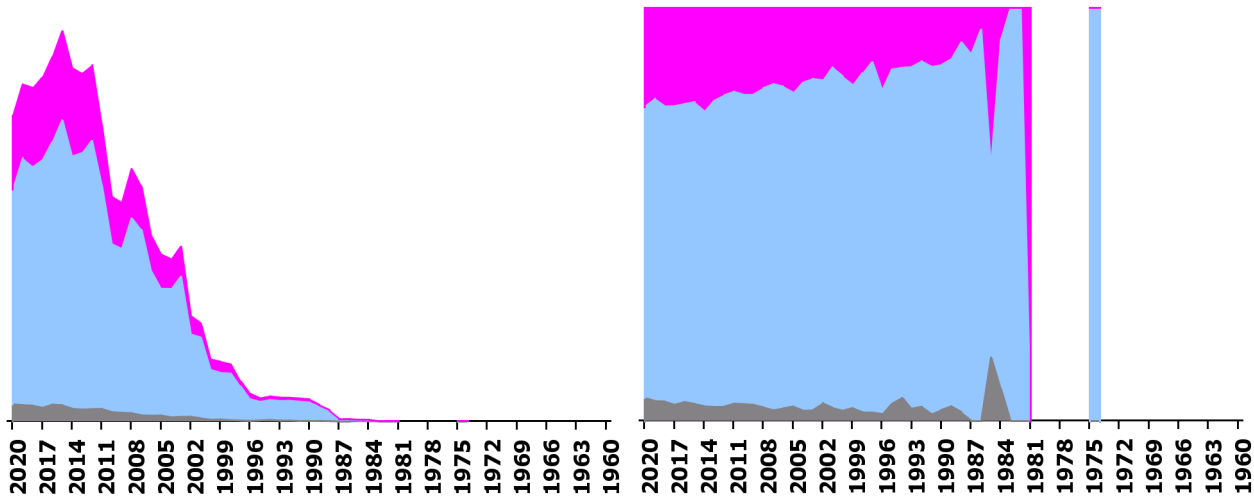

Register IVZ-Fahrzeuge

Rollerbestand nach Fahrzeugjahrgang* und Marke

Datenstand 31.07.2021

Fahrzeuge in Verkehr.

Gestapelte Diagramme.

* hier definiert als: Jahr der Erstinverkehrsetzung

(Roller)

■ jur./unb. ■ männlich ■ weiblich

nach Altersklasse Halter

■ 00-24 ■ 25-39 ■ 40-59 ■ 60-99 ■ jur./unb.

(Roller)

■ jur./unb. ■ männlich ■ weiblich

nach Altersklasse Halter

■ 00-24 ■ 25-39 ■ 40-59 ■ 60-99 ■ jur./unb.

(Roller)

■ jur./unb. ■ männlich ■ weiblich