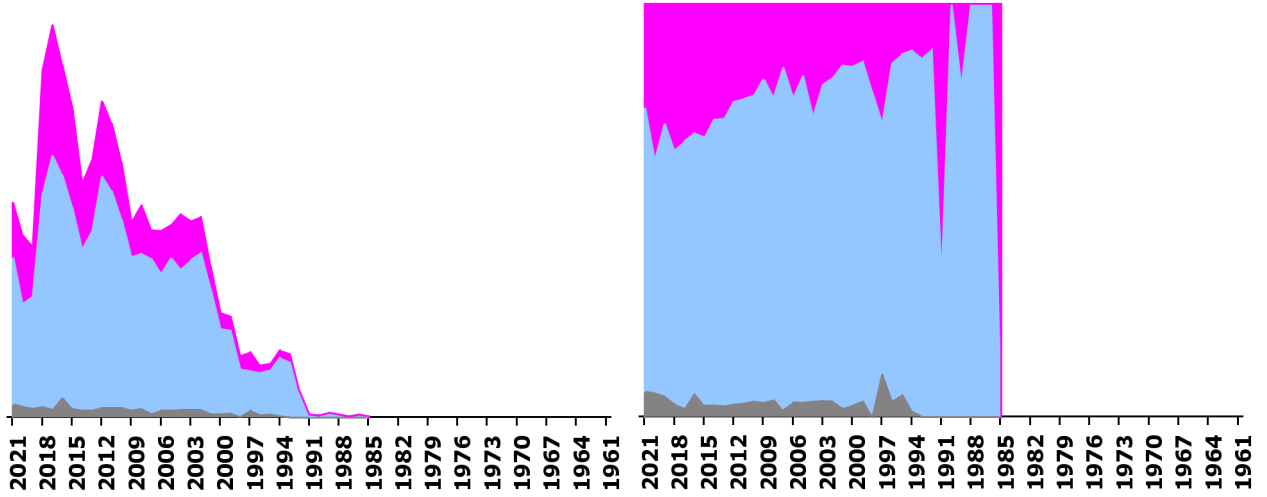

Register IVZ-Fahrzeuge

Rollerbestand nach Fahrzeugjahrgang* und Marke

Datenstand 15.02.2022

Fahrzeuge in Verkehr.

Gestapelte Diagramme.

* hier definiert als: Jahr der Erstinverkehrsetzung

(Roller)

■ jur./unb. ■ männlich ■ weiblich

nach Altersklasse Halter

■ 00-24 ■ 25-39 ■ 40-59 ■ 60-99 ■ jur./unb.

(Roller)

■ jur./unb. ■ männlich ■ weiblich

nach Altersklasse Halter

■ 00-24 ■ 25-39 ■ 40-59 ■ 60-99 ■ jur./unb.

(Roller)

■ jur./unb. ■ männlich ■ weiblich