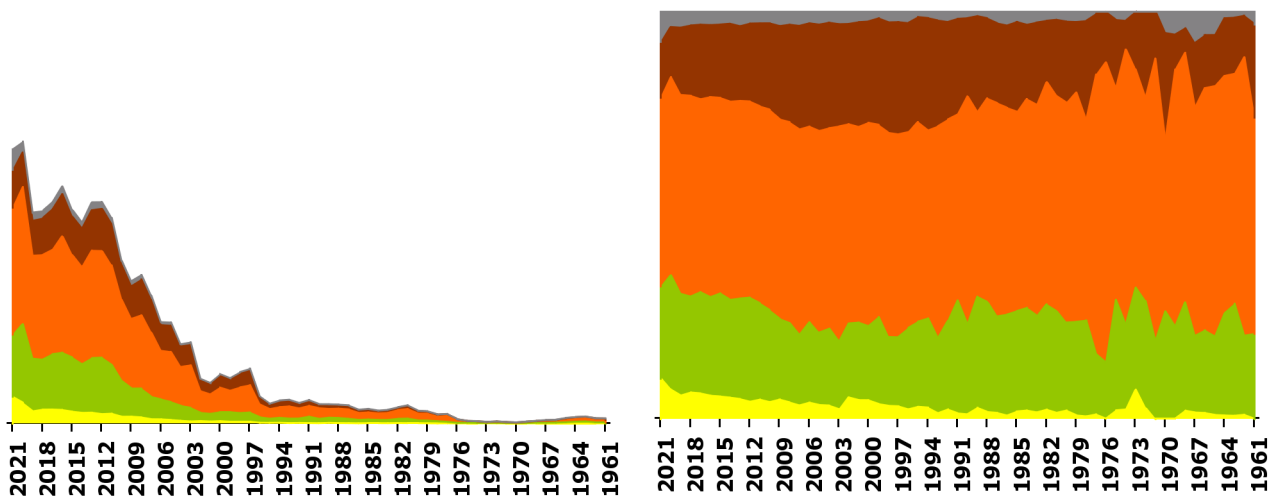

Register IVZ-Fahrzeuge

Rollerbestand nach Fahrzeugjahrgang* und Marke

Datenstand 15.02.2022

Fahrzeuge in Verkehr.

Gestapelte Diagramme.

* hier definiert als: Jahr der Erstinverkehrsetzung

(Roller)

■ jur./unb. ■ männlich ■ weiblich

nach Altersklasse Halter

■ 00-24 ■ 25-39 ■ 40-59 ■ 60-99 ■ jur./unb.

(Roller)

■ jur./unb. ■ männlich ■ weiblich

nach Altersklasse Halter

■ 00-24 ■ 25-39 ■ 40-59 ■ 60-99 ■ jur./unb.

(Roller)

■ jur./unb. ■ männlich ■ weiblich