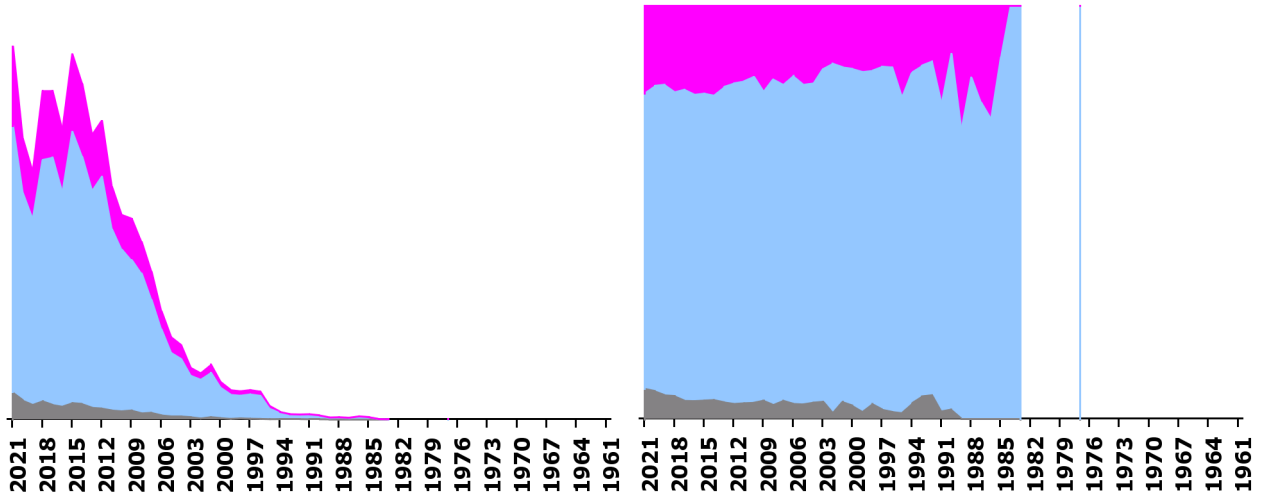

Register IVZ-Fahrzeuge

Rollerbestand nach Fahrzeugjahrgang* und Marke

Datenstand 15.02.2022

Fahrzeuge in Verkehr.

Gestapelte Diagramme.

* hier definiert als: Jahr der Erstinverkehrsetzung

(Roller)

■ jur./unb. ■ männlich ■ weiblich

nach Altersklasse Halter

■ 00-24 ■ 25-39 ■ 40-59 ■ 60-99 ■ jur./unb.

(Roller)

■ jur./unb. ■ männlich ■ weiblich

nach Altersklasse Halter

■ 00-24 ■ 25-39 ■ 40-59 ■ 60-99 ■ jur./unb.

(Roller)

■ jur./unb. ■ männlich ■ weiblich