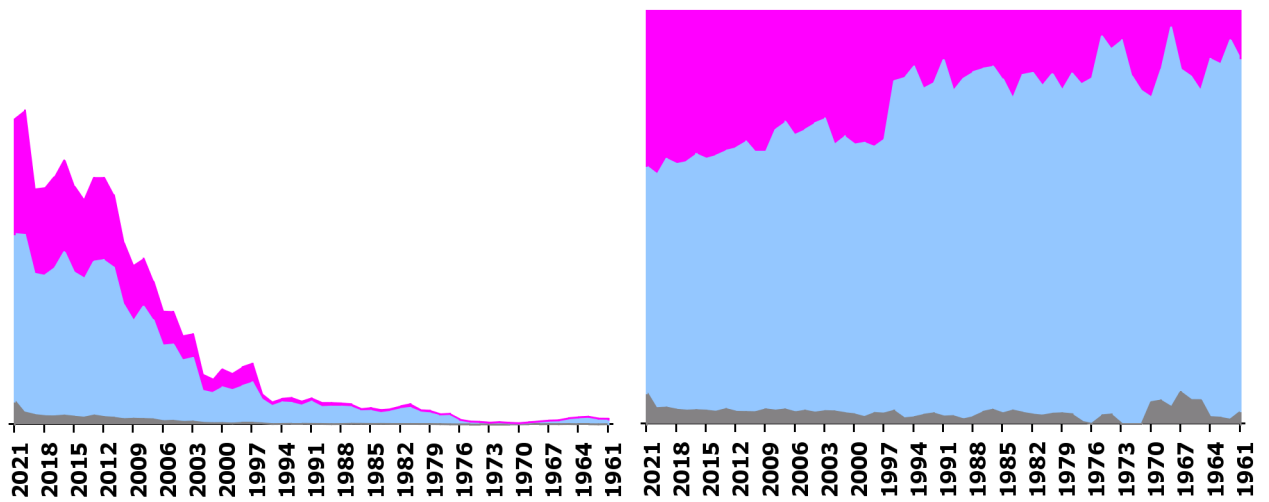

Register IVZ-Fahrzeuge

Rollerbestand nach Fahrzeugjahrgang* und Marke

Datenstand 15.02.2022

Fahrzeuge in Verkehr.

Gestapelte Diagramme.

* hier definiert als: Jahr der Erstinverkehrsetzung

(Roller)

■ jur./unb. ■ männlich ■ weiblich

nach Altersklasse Halter

■ 00-24 ■ 25-39 ■ 40-59 ■ 60-99 ■ jur./unb.

(Roller)

■ jur./unb. ■ männlich ■ weiblich

nach Altersklasse Halter

■ 00-24 ■ 25-39 ■ 40-59 ■ 60-99 ■ jur./unb.

(Roller)

■ jur./unb. ■ männlich ■ weiblich