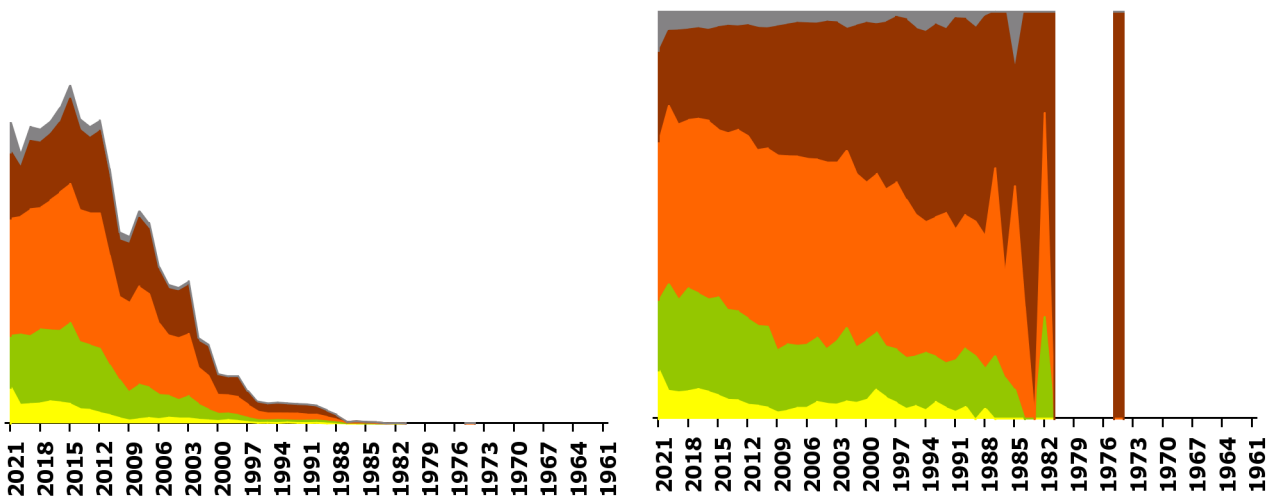

Register IVZ-Fahrzeuge

Rollerbestand nach Fahrzeugjahrgang* und Marke

Datenstand 15.02.2022

Fahrzeuge in Verkehr.

Gestapelte Diagramme.

* hier definiert als: Jahr der Erstinverkehrsetzung

(Roller)

■ jur./unb. ■ männlich ■ weiblich

nach Altersklasse Halter

■ 00-24 ■ 25-39 ■ 40-59 ■ 60-99 ■ jur./unb.

(Roller)

■ jur./unb. ■ männlich ■ weiblich

nach Altersklasse Halter

■ 00-24 ■ 25-39 ■ 40-59 ■ 60-99 ■ jur./unb.

(Roller)

■ jur./unb. ■ männlich ■ weiblich