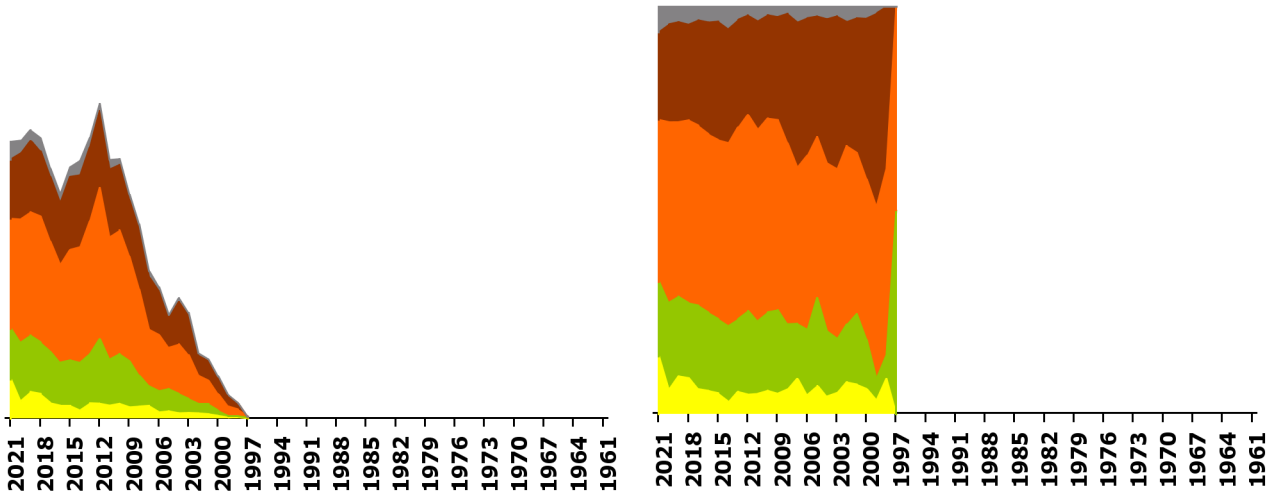

Register IVZ-Fahrzeuge

Rollerbestand nach Fahrzeugjahrgang* und Marke

Datenstand 15.02.2022

Fahrzeuge in Verkehr.

Gestapelte Diagramme.

* hier definiert als: Jahr der Erstinverkehrsetzung

(Roller)

■ jur./unb. ■ männlich ■ weiblich

nach Altersklasse Halter

■ 00-24 ■ 25-39 ■ 40-59 ■ 60-99 ■ jur./unb.

(Roller)

■ jur./unb. ■ männlich ■ weiblich

nach Altersklasse Halter

■ 00-24 ■ 25-39 ■ 40-59 ■ 60-99 ■ jur./unb.

(Roller)

■ jur./unb. ■ männlich ■ weiblich