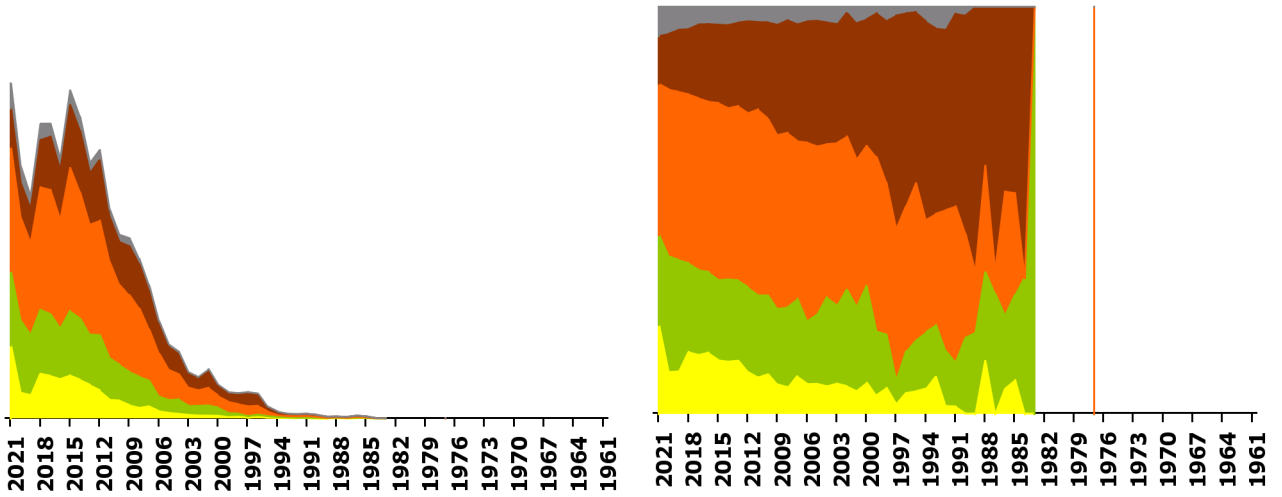

Register IVZ-Fahrzeuge

Rollerbestand nach Fahrzeugjahrgang* und Marke

Datenstand 15.02.2022

Fahrzeuge in Verkehr.

Gestapelte Diagramme.

* hier definiert als: Jahr der Erstinverkehrsetzung

(Roller)

■ jur./unb. ■ männlich ■ weiblich

nach Altersklasse Halter

■ 00-24 ■ 25-39 ■ 40-59 ■ 60-99 ■ jur./unb.

(Roller)

■ jur./unb. ■ männlich ■ weiblich

nach Altersklasse Halter

■ 00-24 ■ 25-39 ■ 40-59 ■ 60-99 ■ jur./unb.

(Roller)

■ jur./unb. ■ männlich ■ weiblich