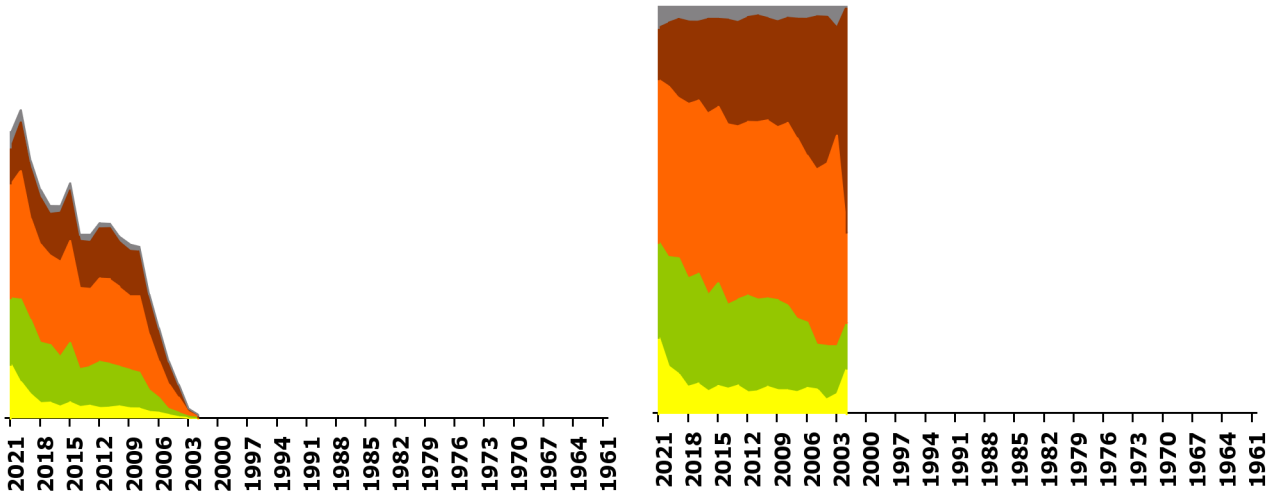

Register IVZ-Fahrzeuge

Rollerbestand nach Fahrzeugjahrgang* und Marke

Datenstand 15.02.2022

Fahrzeuge in Verkehr.

Gestapelte Diagramme.

* hier definiert als: Jahr der Erstinverkehrsetzung

(Roller)

■ jur./unb. ■ männlich ■ weiblich

nach Altersklasse Halter

■ 00-24 ■ 25-39 ■ 40-59 ■ 60-99 ■ jur./unb.

(Roller)

■ jur./unb. ■ männlich ■ weiblich

nach Altersklasse Halter

■ 00-24 ■ 25-39 ■ 40-59 ■ 60-99 ■ jur./unb.

(Roller)

■ jur./unb. ■ männlich ■ weiblich