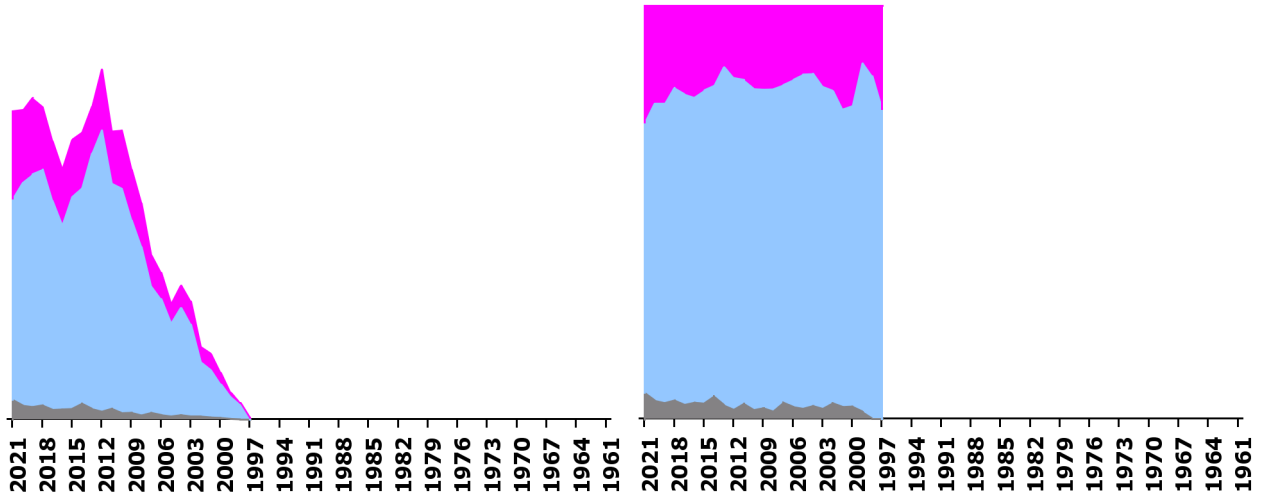

Register IVZ-Fahrzeuge

Rollerbestand nach Fahrzeugjahrgang* und Marke

Datenstand 15.02.2022

Fahrzeuge in Verkehr.

Gestapelte Diagramme.

* hier definiert als: Jahr der Erstinverkehrsetzung

(Roller)

■ jur./unb. ■ männlich ■ weiblich

nach Altersklasse Halter

■ 00-24 ■ 25-39 ■ 40-59 ■ 60-99 ■ jur./unb.

(Roller)

■ jur./unb. ■ männlich ■ weiblich

nach Altersklasse Halter

■ 00-24 ■ 25-39 ■ 40-59 ■ 60-99 ■ jur./unb.

(Roller)

■ jur./unb. ■ männlich ■ weiblich