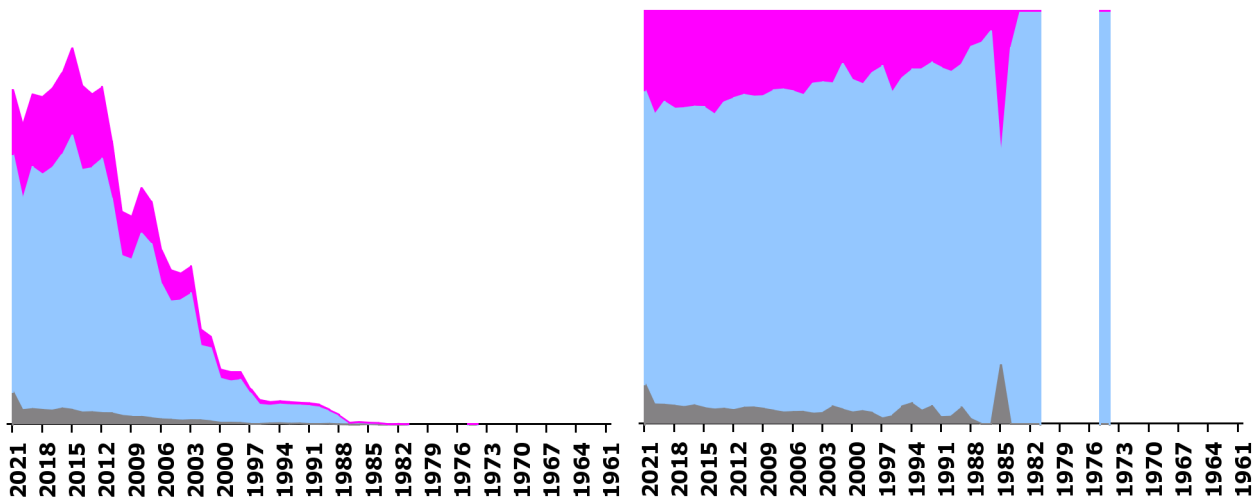

Register IVZ-Fahrzeuge

Rollerbestand nach Fahrzeugjahrgang* und Marke

Datenstand 15.02.2022

Fahrzeuge in Verkehr.

Gestapelte Diagramme.

* hier definiert als: Jahr der Erstinverkehrsetzung

(Roller)

■ jur./unb. ■ männlich ■ weiblich

nach Altersklasse Halter

■ 00-24 ■ 25-39 ■ 40-59 ■ 60-99 ■ jur./unb.

(Roller)

■ jur./unb. ■ männlich ■ weiblich

nach Altersklasse Halter

■ 00-24 ■ 25-39 ■ 40-59 ■ 60-99 ■ jur./unb.

(Roller)

■ jur./unb. ■ männlich ■ weiblich